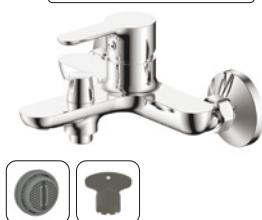

**Смеситель для кухни
18431TD**

Керамический дивертор