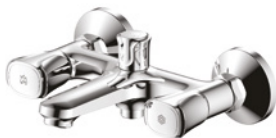

- душевая лейка Touch Clean 3 режима (Soft, Pulse, Soft&Pulse);
- шланг из нержавеющей стали, черный матовый, Double Lock и No Twist 1,5 м;
- поворотный держатель лейки.

Серия VASCO

**Смеситель для раковины
27100VS**

**Смеситель для раковины
с поворотным изливом
27110VS**

Подвижный
аэратор
ECO OLIVE'S

**Смеситель для кухни
27430VS**

**Смеситель для ванны
27201VS**

Керамический дивертор

Душевые аксессуары в комплекте к смесителям для ванны

- душевая лейка Touch Clean 1 режим;
- шланг Double Lock 1,5 м;
- поворотный держатель лейки на корпусе смесителя;
- дополнительный поворотный держатель лейки.

Серия VASCO

**Смеситель для ванны
с длинным изливом
27221VS**