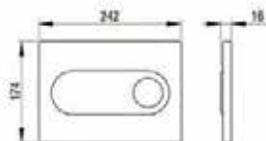

Материал
Режим слива воды
Управление

Пластик, оргстекло
Две кнопки
Механическое

Пластик, оргстекло
Две кнопки
Механическое