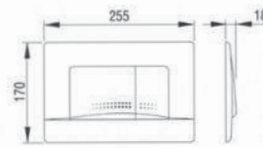

Материал
Режим слива воды
Управление

Пластик
Две кнопки
Механическое

Пластик
Две кнопки
Механическое