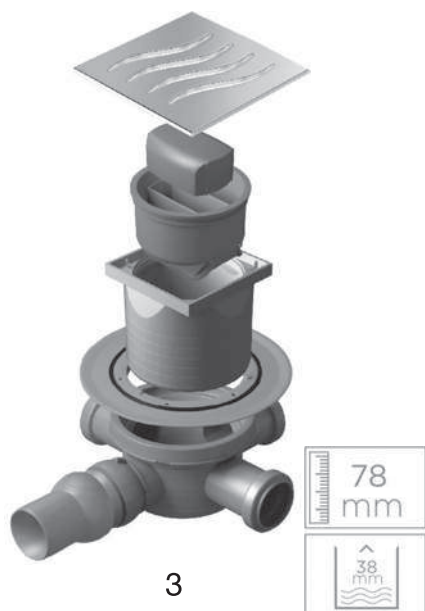

1

2

3

Vertical

8

КОМПЛЕКТАЦИЯ:

База

- 1 - С одним выходом
- 2 - С одним выходом и одним входом
- 3 - С одним выходом и тремя входами
- Vertical - Вертикальная
- 8 - Ультразвук

Гидроизоляционное кольцо

Корпус

Стакан комбинированного затвора

Крышка комбинированного затвора

Дизайн-вставка

Рамка (зависит от модели)

Защитная крышка при монтаже