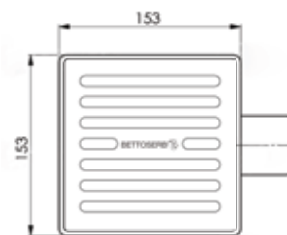

Комплектация:

- сифон
- гидроизоляционное кольцо
- корпус
- мультисифон
- дизайнерская решетка

	Артикул	Материал	Размер ш/в/д	Диаметр
	14702509	AISI 430, PP	153/162/197	50
	14702510	AISI 430, PP	153/162/197	50