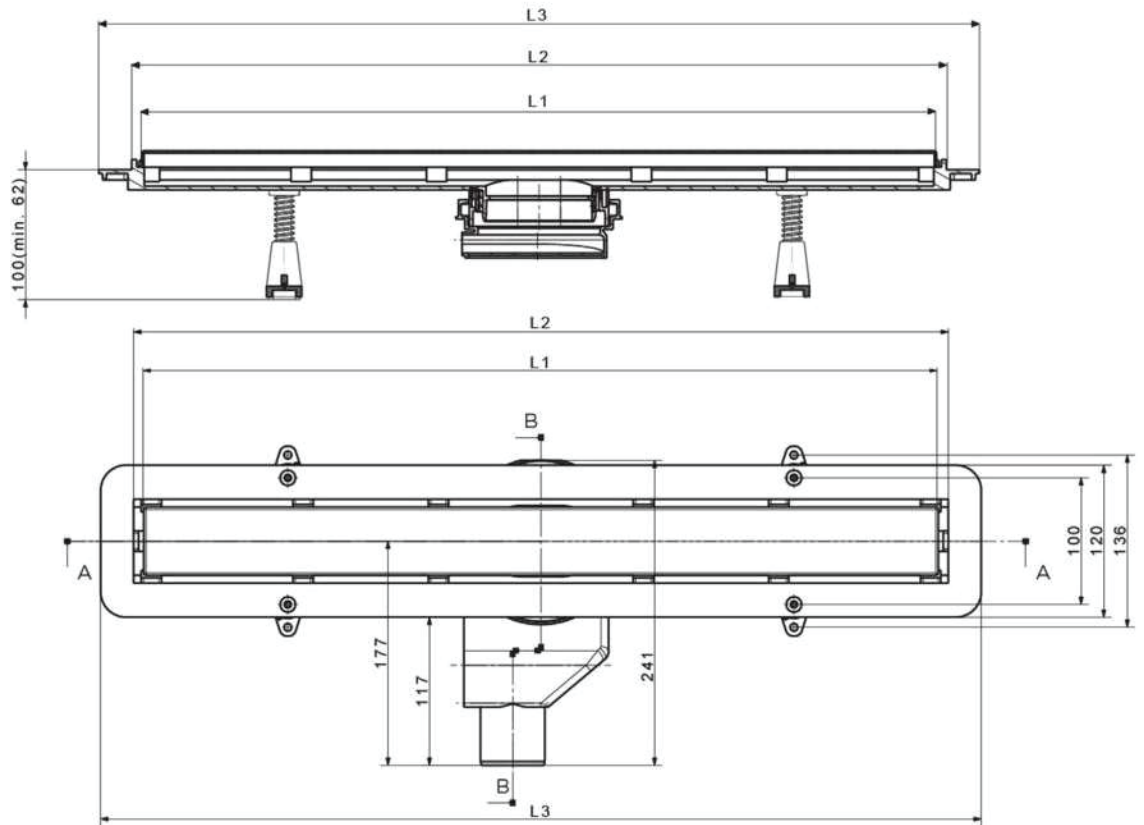

Доступные размеры – 300 мм, 450 мм, 550 мм, 650 мм, 750 мм, 850 мм, 950 мм

Сухой затвор в комплекте

Frameless	300	450	550	650	750	850	950
L1 mm	288	438	538	638	738	838	938
L2 mm	300	450	550	650	750	850	950
L3 mm	346	496	596	696	796	896	996