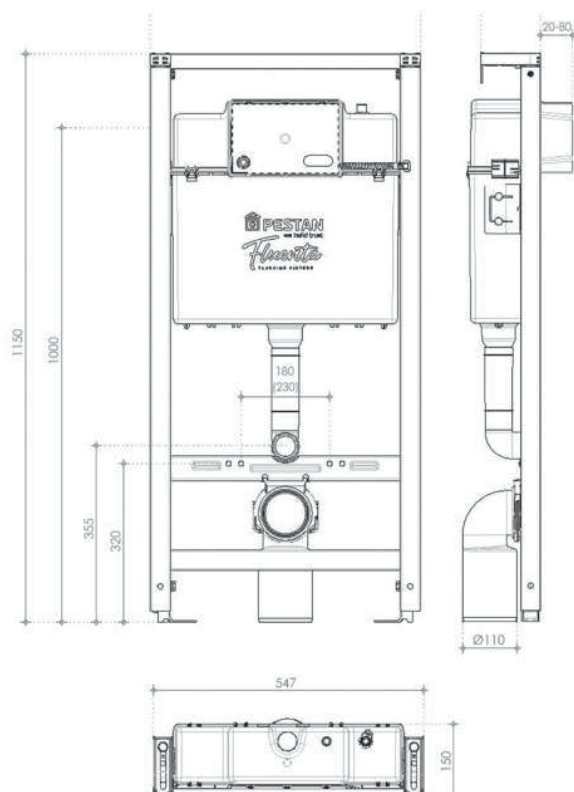

КОМПЛЕКТАЦИЯ:

1. Система инсталляции
2. Бачок скрытого монтажа
3. Бесшумный заправочный клапан
4. Выпускной клапан
5. Комплект креплений
6. Патрубок DN 90
7. Патрубок DN 110

ТЕХНИЧЕСКАЯ ИНФОРМАЦИЯ

Самонесущая конструкция

Опорная рама из профилей 40 x 40 мм

Рама защищена порошковой окраской

Регулируемые опорные ножки: от 0 до 20 см

Монтажная глубина: от 15 до 20 см

Универсальные крепления для монтажа непосредственно к стене,
в том числе и угловой монтаж

Объем бачка: 9 литров

Большой смыв: 6L / 9L

Маленький смыв: 3L / 4,5L

Подключение к водоснабжению: верхняя средняя / правая сторона

Для управления смывными клавишами типа Fluenta

Для унитазов с межосевым расстоянием под крепежные шпильки 18 см или 23 см

Бачок скрытого монтажа, полностью герметизированный от попадания конденсата

Тихий заправочный клапан HDV

Высота инсталляции: 115 см

Ширина инсталляции: 55 см

Нагрузка: 400 кг

Гарантия: 10 лет