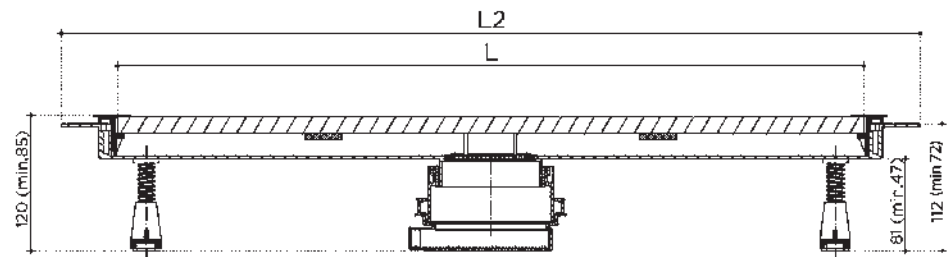

Доступные размеры

300 мм, 450 мм, 550 мм, 650 мм, 750 мм, 850 мм, 950 мм

L мм	300	450	550	650	750	850	950
L1 мм	352	492	592	692	792	892	992
L2 мм	398	548	648	748	848	948	1048

Комплектация

1. S-образный сифон с гидрозатвором
2. Опоры для регулировки высоты (450 - 650 – 2 шт., 750 - 950 – 4 шт.)
3. Переходник с уплотнительной резинкой
4. Корпус
5. Грязеулавливающая сеточка
6. Боковые заглушки с логотипом
7. Дизайн-вставка
8. Набор крепежей
9. Гидроизоляционная лента MAPEI
10. Алюминиевые уголки