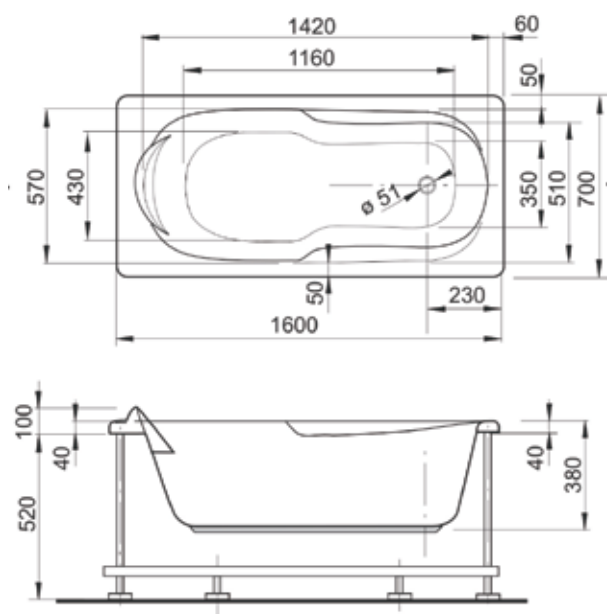

INA | 160x70 см

Ванна Ina – модель со специальным ложе под голову и пространством под ноги гарантирует комфортное купание в ней. Сглаженные углы и выступы по бокам обеспечат безопасность и удобство принятия ванны. Она изготовлена из высококачественного акрила, что свидетельствует о ее прочности и устойчивости к механическим воздействиям. Ванна Ina будет долго держать тепло и подарит вам прекрасные минуты наслаждения от пребывания в ней. Отсутствие на поверхности пор означает неприхотливость ванны в уходе. Монтаж осуществляется на металлический каркас, покрытый специальной порошковой краской для предотвращения коррозии.

Перелив и панель приобретаются отдельно.