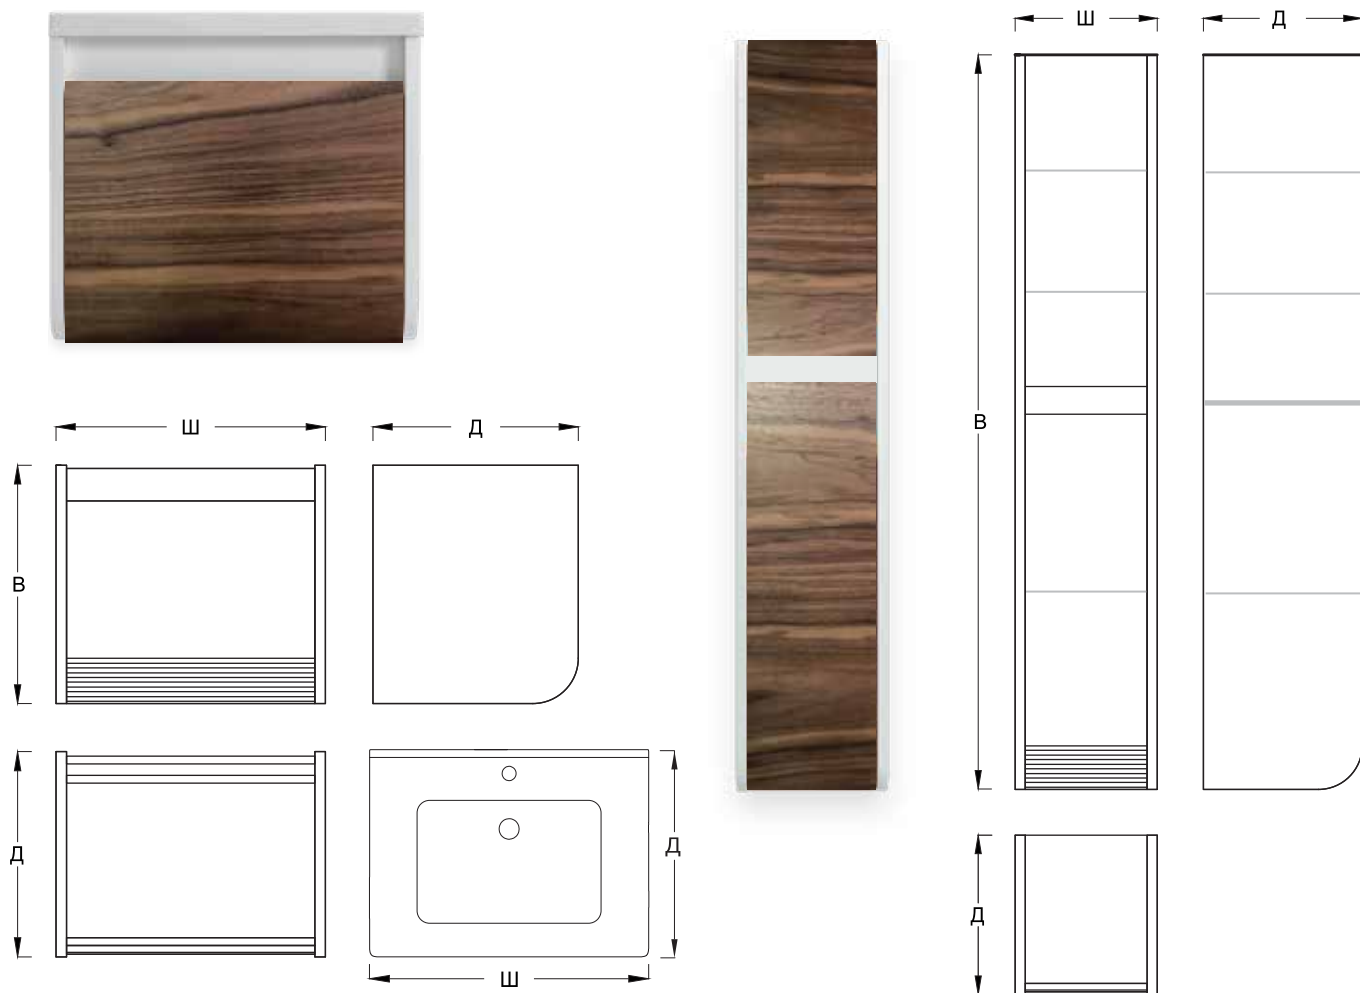

Материал корпуса: МДФ/влагостойкая эмаль

Материал фасада: МДФ/влагостойкая пленка

Тип установки: Подвесной

Раковина: Керамическая

Поверхность: Полуматовый/текстура

Базовый модуль: 2 ящика

	Артикул	Модель	Размер ш/в/д *	Расположение
	VSN600T-CR	Тумба Vision 60	564/500/430	
	VSN800T-CR	Тумба Vision 80	762/500/430	
	VSN000P-L	Пенал Vision	310/1600/346	Левый
	VSN000P-R	Пенал Vision	310/1600/346	Правый
	id060	Раковина 60	596/35/445	
	id080	Раковина 80	803/35/450	

* Производитель оставляет за собой право на изменение конструкции и комплектации изделия без предварительного уведомления Покупателя.