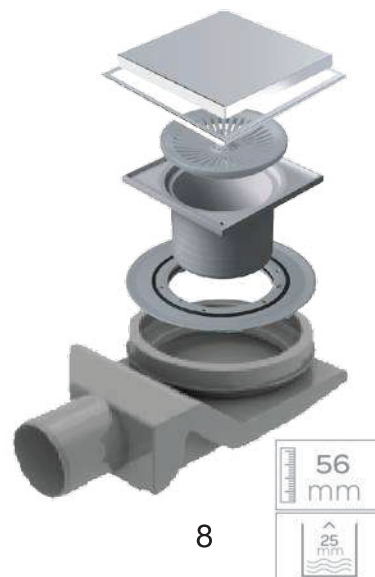

Confluo Standard 10X10

Размеры решетки – 100X100 мм
Диаметр выходного отверстия – Ø50 мм
Диаметр входного отверстия (при наличии) - Ø40 мм
Регулируемый угол выходного отверстия на 15°
Допустимая нагрузка – 300 кг
Пропускная способность – 48 л/мин

1

2

3

Vertical

8

КОМПЛЕКТАЦИЯ:

База

- 1 - С одним выходом
- 2 - С одним выходом и одним входом
- 3 - С одним выходом и тремя входами
- Vertical - Вертикальная
- 8 - Ультразвук