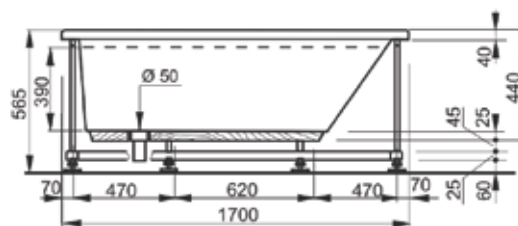

ANICA | 170x70 см

Ванна Anica, выполненная в большем размере, сочетает в себе максимальное удобство и непревзойденное качество. Она создана из акрила, который останется белоснежным на протяжении всего срока использования. Данный материал отличается теплопроводностью, износостойкостью и гигиеничностью. Гладкая поверхность упрощает уход за ванной. Монтаж осуществляется на металлический каркас, покрытый специальной порошковой краской для предотвращения коррозии.

Перелив и панель приобретаются отдельно.