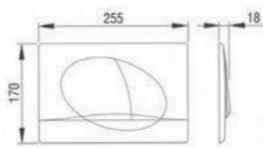

Материал
Режим слива воды
Управление

Пластик
Две кнопки
Механическое

Пластик
Две кнопки
Механическое