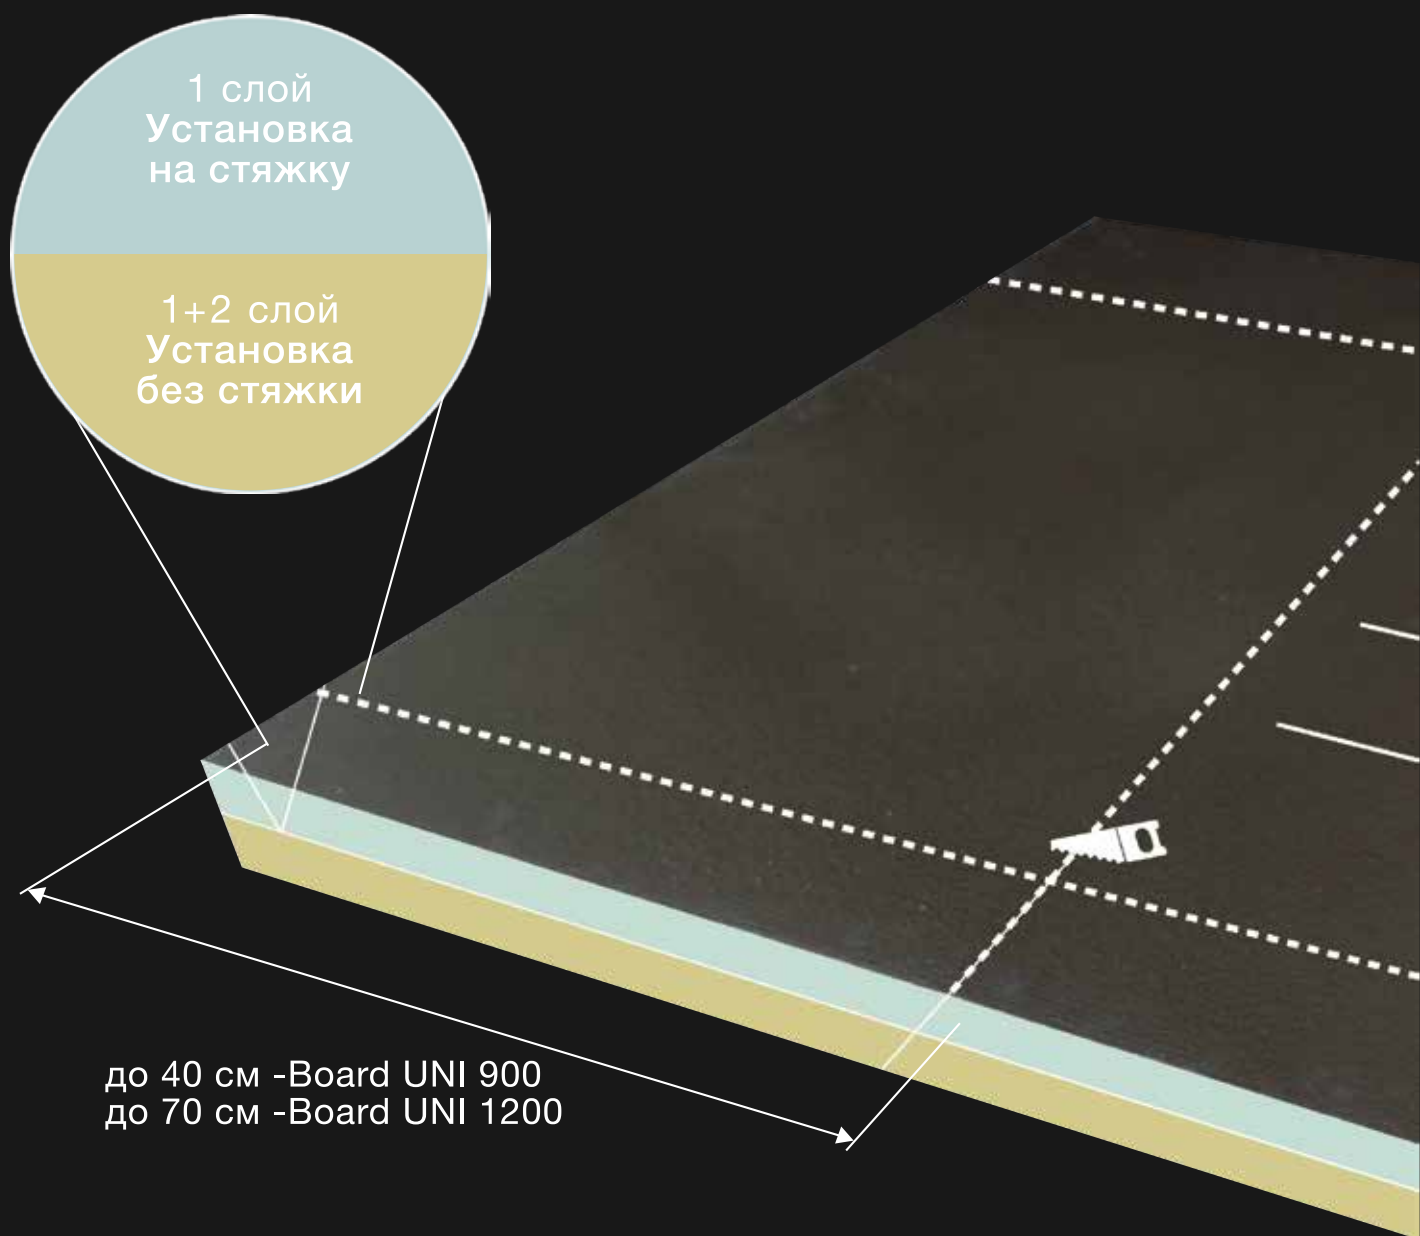

40007822G

Душевой поддон под плитку CONFLUO BOARD 120x120, Золото 24к

до 40 см -Board UNI 900
до 70 см -Board UNI 1200

Универсальное решение с возможностью выбрать высоту поддона (50 мм или 90 мм) в зависимости от места установки - в стяжку, на чистовой пол или на черновой пол. Допускается подрезание душевого поддона под любую нестандартную форму. Поддон имеет заводской уклон 2% к душевому лотку, 3 слоя гидроизоляции и дополнительный комплект гидроизоляции для проклеивания углов и стыков. В поддон установлен один из лучших душевых лотков на рынке – Frameless Line 550. Цвет дизайн-вставки выбирается индивидуально исходя из общей концепции ванной комнаты. Доступны 5 вариантов дизайн-вставок (стр. 47).