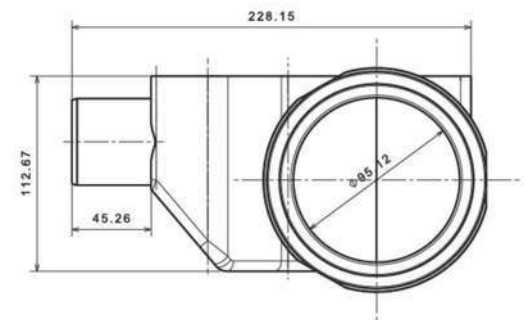

Доступные размеры

300 мм, 450 мм, 550 мм, 650 мм, 750 мм, 850 мм, 950 мм

L мм	300	450	550	650	750	850	950
L1 мм	352	492	592	692	792	892	992
L2 мм	398	548	648	748	848	948	1048

Комплектация

1. S-образный сифон с гидрозатвором
2. Опоры для регулировки высоты (450 - 650 – 2 шт., 750 - 950 – 4 шт.)
3. Переходник с уплотнительной резинкой
4. Корпус
5. Грязеулавливающая сеточка
6. Боковые заглушки с логотипом
7. Дизайн-вставка
8. Набор крепежей
9. Гидроизоляционная лента MAPEI
10. Алюминиевые уголки