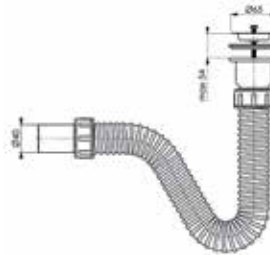

- Коническое соединение с гибкой армированной трубой обеспечивает надежное уплотнение и предотвращает выпадание ее
- Уплотнитель обеспечивает надежную герметизацию сифона и раковины
- Гидрозатвор и силиконовая мембрана
- Монтаж за 5 минут
- Самоочищающаяся гофра - SelfCleaning
- 100% гарантия от протечек
- Пропускная способность 30 л/м
- Длина общая 790 мм
- Длина гофры 500 мм
- Материал: AISI 304, ПП, ПВХ

125313