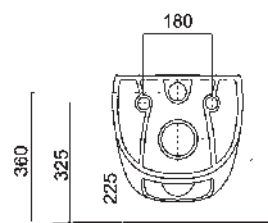

40006661

Безободковый подвесной унитаз Fluenta Rimless с ультратонкой крышкой-сиденьем Soft-Close