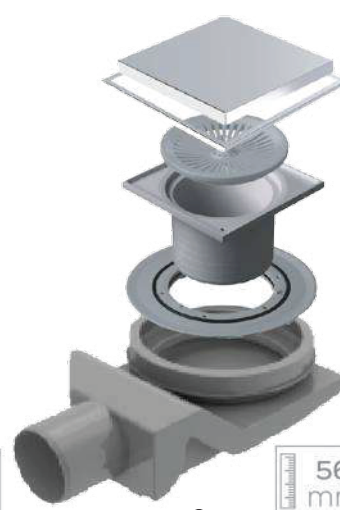

1

2

3

4

Vertical

8

13500002

Обратный клапан
для Confluo Standard
15x15

КОМПЛЕКТАЦИЯ:

База

- 1 - С одним выходом
- 2 - С одним выходом и одним входом
- 3 - С одним выходом и тремя входами
- 4 - Низкая
- Vertical - Вертикальная
- 8 - Ультранизкая

- Гидроизоляционное кольцо
- Металлический фланец
- Корпус
- Грязеулавливающая сеточка
- Обратный клапан (сухой затвор) - опционно
- Решетка
- Рамка (зависит от модели)
- Защитная крышка для монтажа
- Набор крепежей