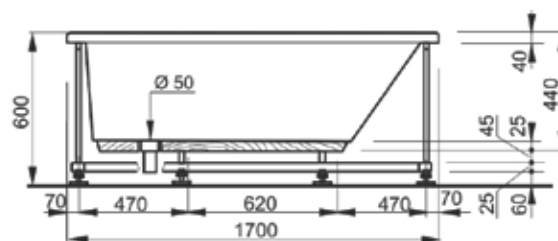

MIRA | 170x75 см

Ванна Mira с округленной стороной под спину подарит положительные эмоции во время использования. Подойдет тем, кто выбирает дизайн без дополнительных элементов, не утратив возможности наслаждения водными процедурами. Широкие бортики хорошо проявят себя в применении: это удобно, практично и стильно. Классическая форма чаши выполнена из акрила высокого качества. Главными преимуществами данного материала являются ударопрочность, теплопроводность и гигиеничность. Монтаж осуществляется на металлический каркас, покрытый специальной порошковой краской для предотвращения коррозии.

Перелив и панель приобретаются отдельно.