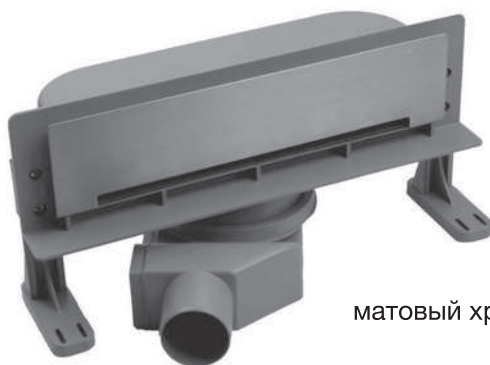

матовый хром

13100060 Confluo Wall Drain