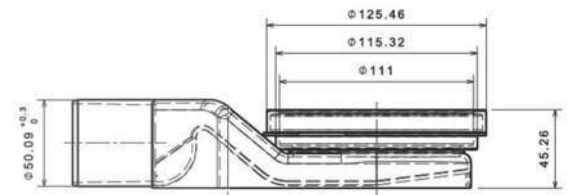

Доступные размеры

300 мм, 450 мм, 550 мм, 650 мм, 750 мм, 850 мм, 950 мм

L мм	300	450	550	650	750	850	950
L1 мм	352	492	592	692	792	892	992
L2 мм	398	548	648	748	848	948	1048

Комплектация

1. S-образный сифон с гидрозатвором
2. Опоры для регулировки высоты (450 - 650 – 2 шт., 750 - 950 – 4 шт.)
3. Переходник с уплотнительной резинкой
4. Корпус
5. Грязеулавливающая сеточка
6. Боковые заглушки с логотипом
7. Дизайн-вставка
8. Набор крепежей
9. Гидроизоляционная лента MAPEI
10. Алюминиевые уголки