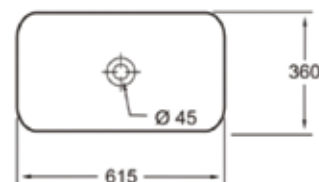

40008299

Накладная раковина
Fluenta Round Basin