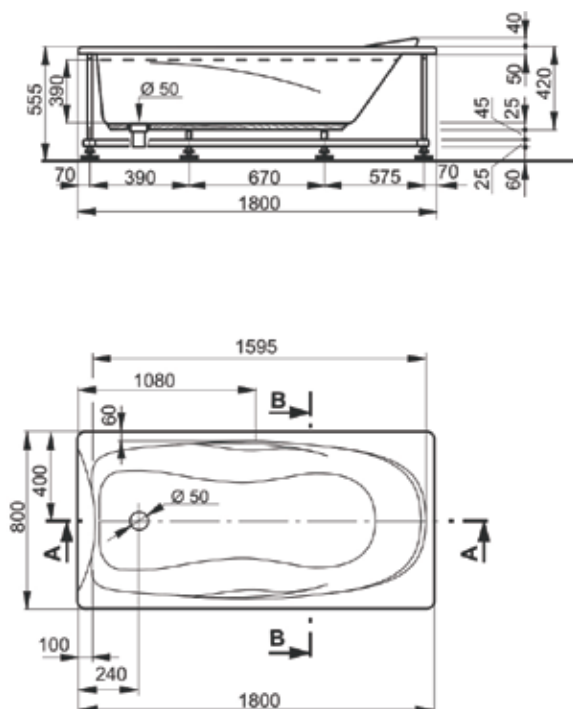

UNA | 180x80 см

Ванна Una 180 см в длину округлой формы – это настоящая находка, сочетающая в себе современные технологии и трендовый дизайн. Просторная и вместительная модель подарит вам приятные эмоции от использования и дополнит своей элегантностью вашу ванную комнату. Чаша ванны позволяет полностью погрузиться в нее и почувствовать совершенное расслабление. Она выполнена из европейского акрила высочайшего стандарта качества. Можно не бояться механических повреждений, ванна способна выдержать даже сильные удары. Она имеет металлический каркас, покрытый специальной антикоррозийной краской. Это поможет избежать коррозии металла.

Перелив и панель приобретаются отдельно.