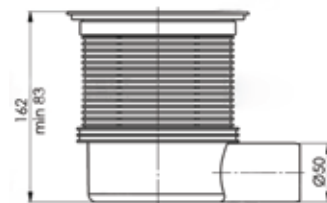

Комплектация:

- сифон
- гидроизоляционное кольцо
- корпус
- мультисифон
- дизайнерская решетка

	Артикул	Материал	Размер ш/в/д	Диаметр
	14702509	AISI 430, PP	153/162/197	50
	14702510	AISI 430, PP	153/162/197	50