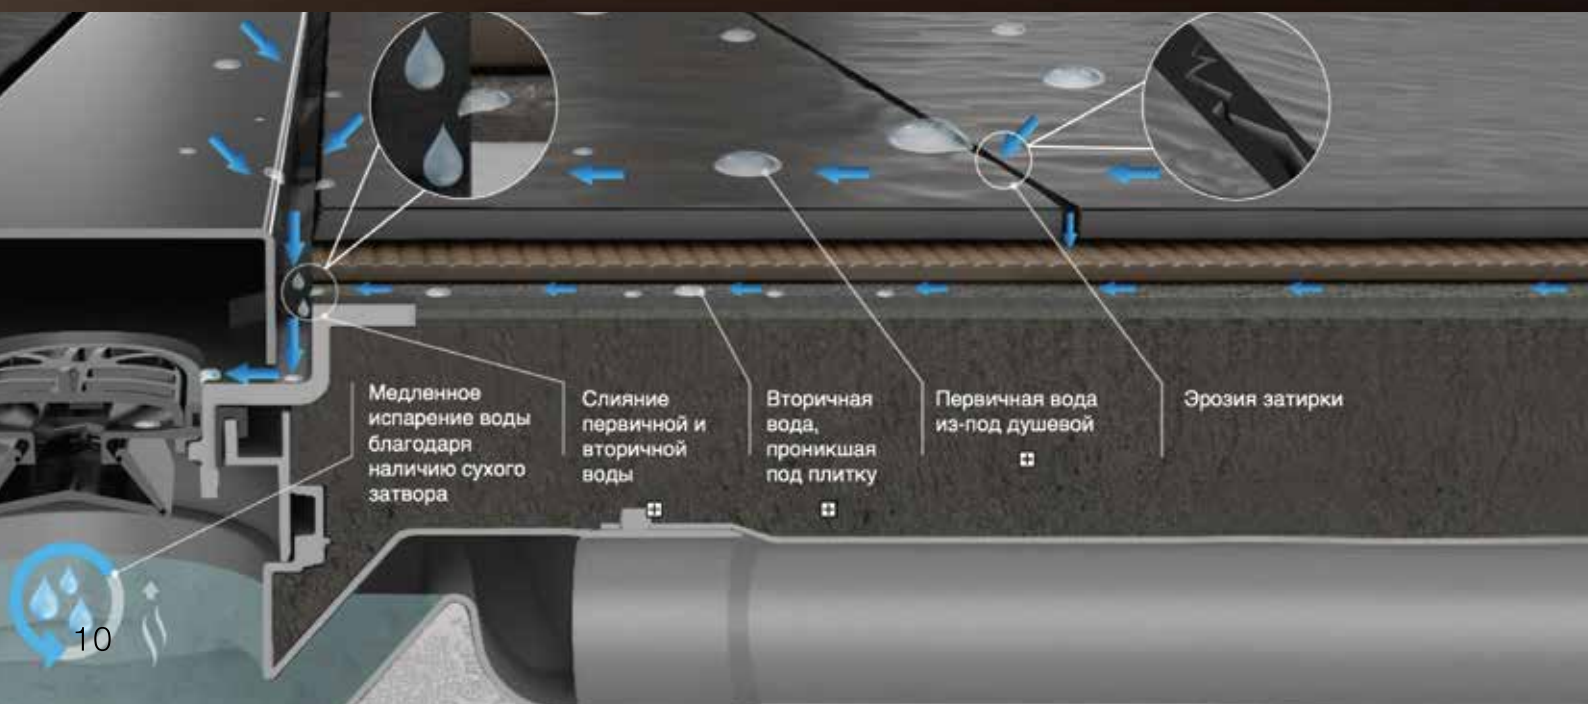

ALS (Уникальная система отвода вторичного конденсата)

Со временем вторичный конденсат, образующийся при использовании душа, имеет тенденцию скапливаться под плиткой вследствие эрозии затирки и наличия влаги в ванной комнате, что может привести к образованию плесени. Благодаря конструкции наших трапов система отвода вторичного конденсата позволяет воде уйти напрямую в канализацию.