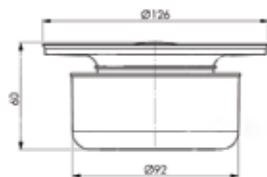

Мульти-сифон

Предотвращает возвращение неприятных запахов из канализации с двойным уплотнением, которое подразумевает гидрозатвор и механическое уплотнение - силиконовая мембрана

- Высота гидрозатвора 25 мм.
- Если вода из мультисифона испаряется, уплотнение по-прежнему защищено силиконовой мембраной.
- Силиконовая мембрана чрезвычайно чувствительна к низкому давлению, но также защищает от высокого давления из-за опоры на корпус самой конструкции.
- Силиконовая мембрана устойчива к температурам от -50°C до 150°C.
- Уплотнительное соединение мультисифона с корпусом трапа изготовленное из термопластичного каучука (ТРЕ).
- Уплотнение ТРЕ устойчиво к температурам от -50°C до 120°C, ультрафиолетовым лучам, скручиванию и деформации.
- Простая установка и снятие мультисифона с ручкой.
- Простота технического обслуживания достигается благодаря разблокировке мультисифона поворотом стакана влево. Поворот стакана вправо фиксирует мультисифон.
- Мультисифон обеспечивает 100% гарантию непроницаемости запаха.