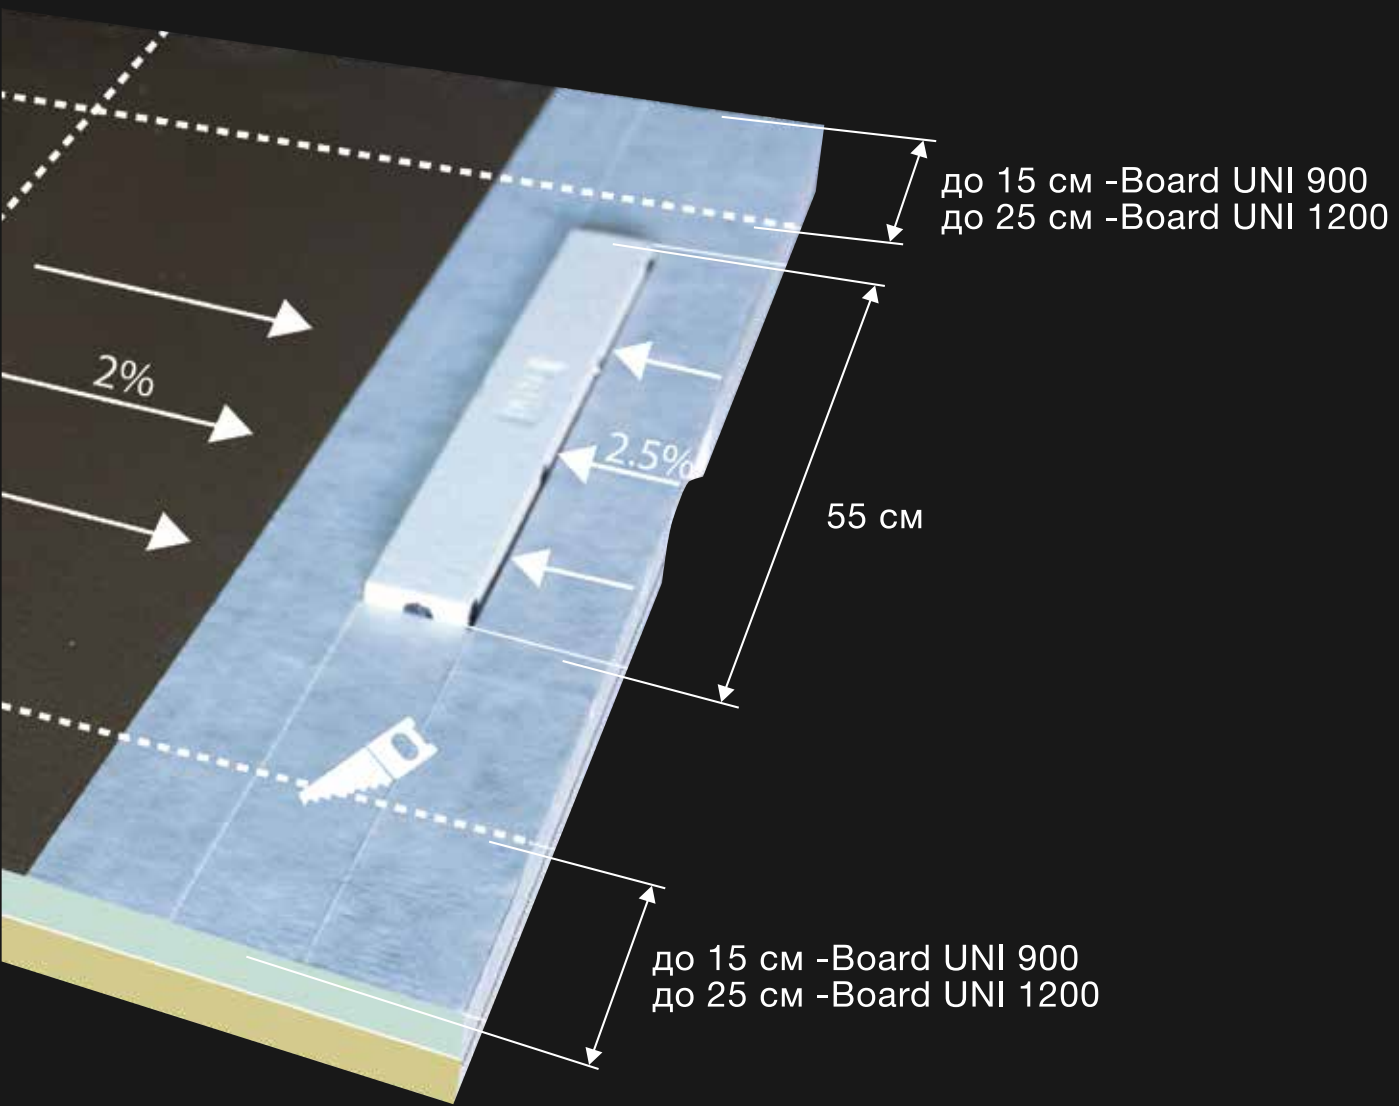

40007822G

Душевой поддон под плитку CONFLUO BOARD 120x120, Золото 24к

до 40 см -Board UNI 900
до 70 см -Board UNI 1200

Универсальное решение с возможностью выбрать высоту поддона (50 мм или 90 мм) в зависимости от места установки - в стяжку, на чистовой пол или на черновой пол. Допускается подрезание душевого поддона под любую нестандартную форму. Поддон имеет заводской уклон 2% к душевому лотку, 3 слоя гидроизоляции и дополнительный комплект гидроизоляции для проклеивания углов и стыков. В поддон установлен один из лучших душевых лотков на рынке – Frameless Line 550. Цвет дизайн-вставки выбирается индивидуально исходя из общей концепции ванной комнаты. Доступны 5 вариантов дизайн-вставок (стр. 47).