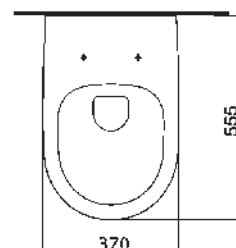

40006661

Безободковый подвесной унитаз Fluenta Rimless с ультратонкой крышкой-сиденьем Soft-Close