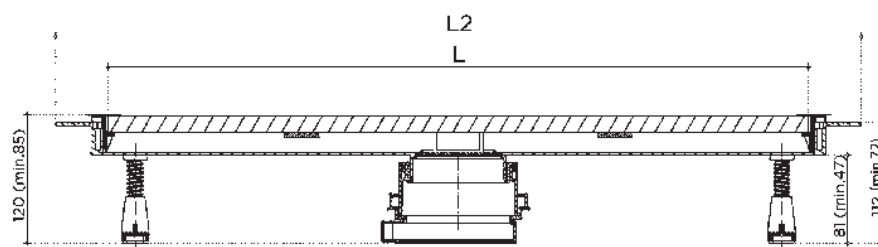

L мм	300	450	550	650	750	850	950
L1 мм	352	492	592	692	792	892	992
L2 мм	398	548	648	748	848	948	1048

Комплектация

1. S-образный сифон с гидрозатвором
2. Опоры для регулировки высоты (450 - 650 – 2 шт., 750 - – 4 шт.)
3. Переходник с уплотнительной резинкой
4. Корпус
5. Грязеулавливающая сеточка
6. Боковые заглушки с логотипом
7. Дизайн-вставка
8. Набор крепежей
9. Гидроизоляционная лента MAPEI
10. Алюминиевые уголки