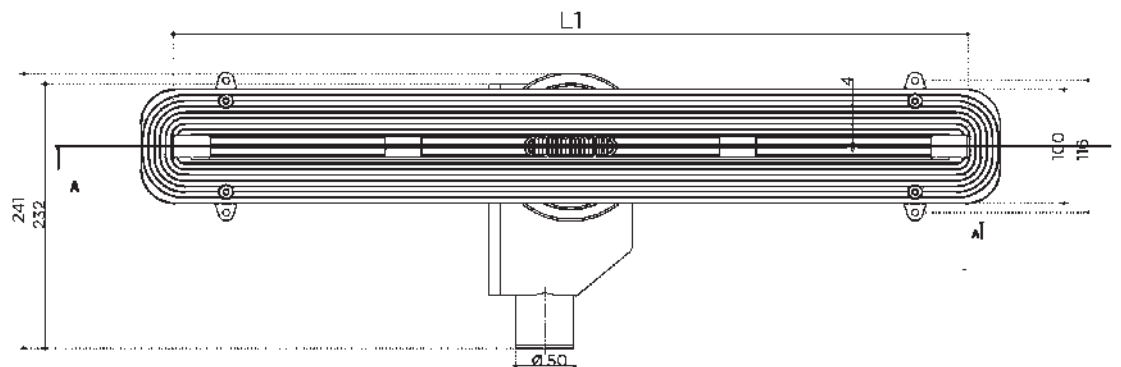

Доступные размеры

300 мм, 450 мм, 550 мм, 650 мм, 750 мм, 850 мм, 950 мм

L мм	300	450	550	650	750	850	950
L1 мм	352	492	592	692	792	892	992
L2 мм	398	548	648	748	848	948	1048

Комплектация

1. S-образный сифон с гидрозатвором
2. Опоры для регулировки высоты (450 - 650 – 2 шт., 750 - 950 – 4 шт.)
3. Переходник с уплотнительной резинкой
4. Корпус
5. Грязеулавливающая сеточка
6. Боковые заглушки с логотипом
7. Дизайн-вставка
8. Набор крепежей
9. Гидроизоляционная лента MAPEI
10. Алюминиевые уголки