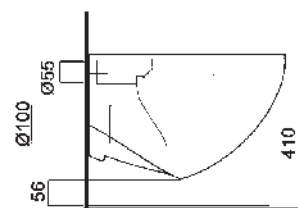

40006661

Безободковый подвесной унитаз Fluenta Rimless с ультратонкой крышкой-сиденьем Soft-Close