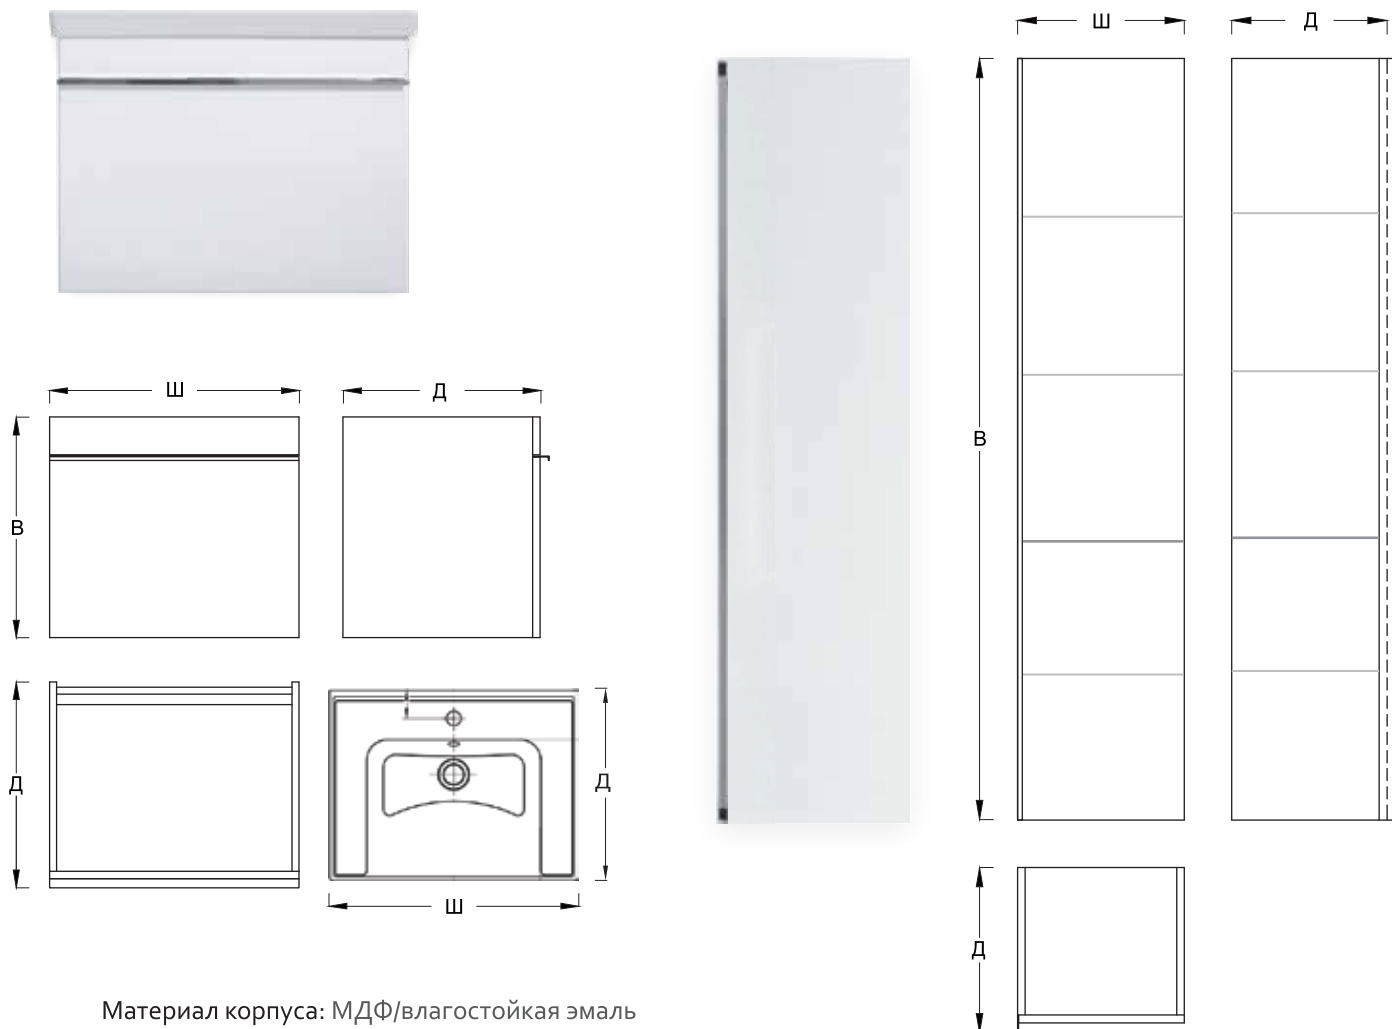

Veedi

МЕБЕЛЬ ДЛЯ ВАННЫХ КОМНАТ

НОВИНКА

NOVEL

Изящная коллекция Novel гармонично впишется в ваш современный стиль. Подчеркнет элегантность вашего дизайна. Четкие геометрические линии выделяют мебель в вашей ванной комнате