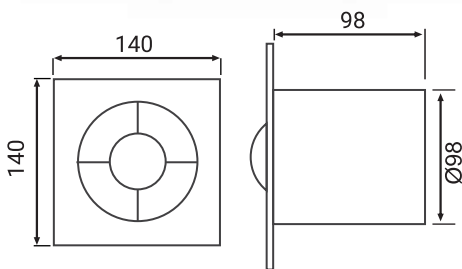

Артикул	Наименование	Размер ш/в/г
110150	Вентилятор BETTOSERB с обратным клапаном	140/140/98
120150	Вентилятор BETTOSERB с обратным клапаном, фланцем, автоматическим включением и таймером	140/140/98

Накладки BETTOSERB

Артикул	110150SS	110150BR	110150CB	110150CW	110150WG	110150BG
Наименование	Накладка	Накладка	Накладка	Накладка	Накладка	Накладка
Цвет	нержавеющая сталь	бронза	под плитку, черный	под плитку, белый	белое стекло	черное стекло
Размер ш/в	170/170	170/170	160/160	160/160	160/160	160/160

Вентилятор + накладка BETTOSERB

Артикул	110151	110152	110153	110154	110150BP
Наименование	Комплект	Комплект	Комплект	Комплект	Комплект
Цвет	белый пластик	белый пластик	белый пластик	белый пластик	черный пластик
Комплектация	клапан, фланец	шнуровой выключатель, клапан, фланец,	таймер, клапан, фланец, белый пластик	гидротаймер, клапан, фланец	клапан, фланец