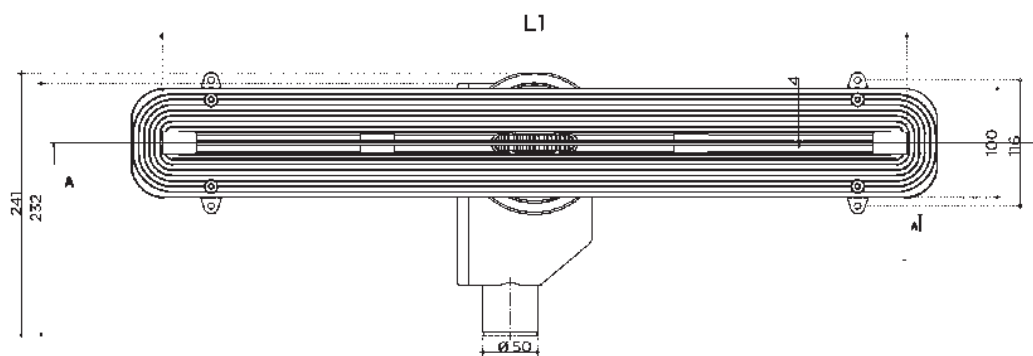

L мм	300	450	550	650	750	850	950
L1 мм	352	492	592	692	792	892	992
L2 мм	398	548	648	748	848	948	1048

Комплектация

1. S-образный сифон с гидрозатвором
2. Опоры для регулировки высоты (450 - 650 – 2 шт., 750 - – 4 шт.)
3. Переходник с уплотнительной резинкой
4. Корпус
5. Грязеулавливающая сеточка
6. Боковые заглушки с логотипом
7. Дизайн-вставка
8. Набор крепежей
9. Гидроизоляционная лента MAPEI
10. Алюминиевые уголки