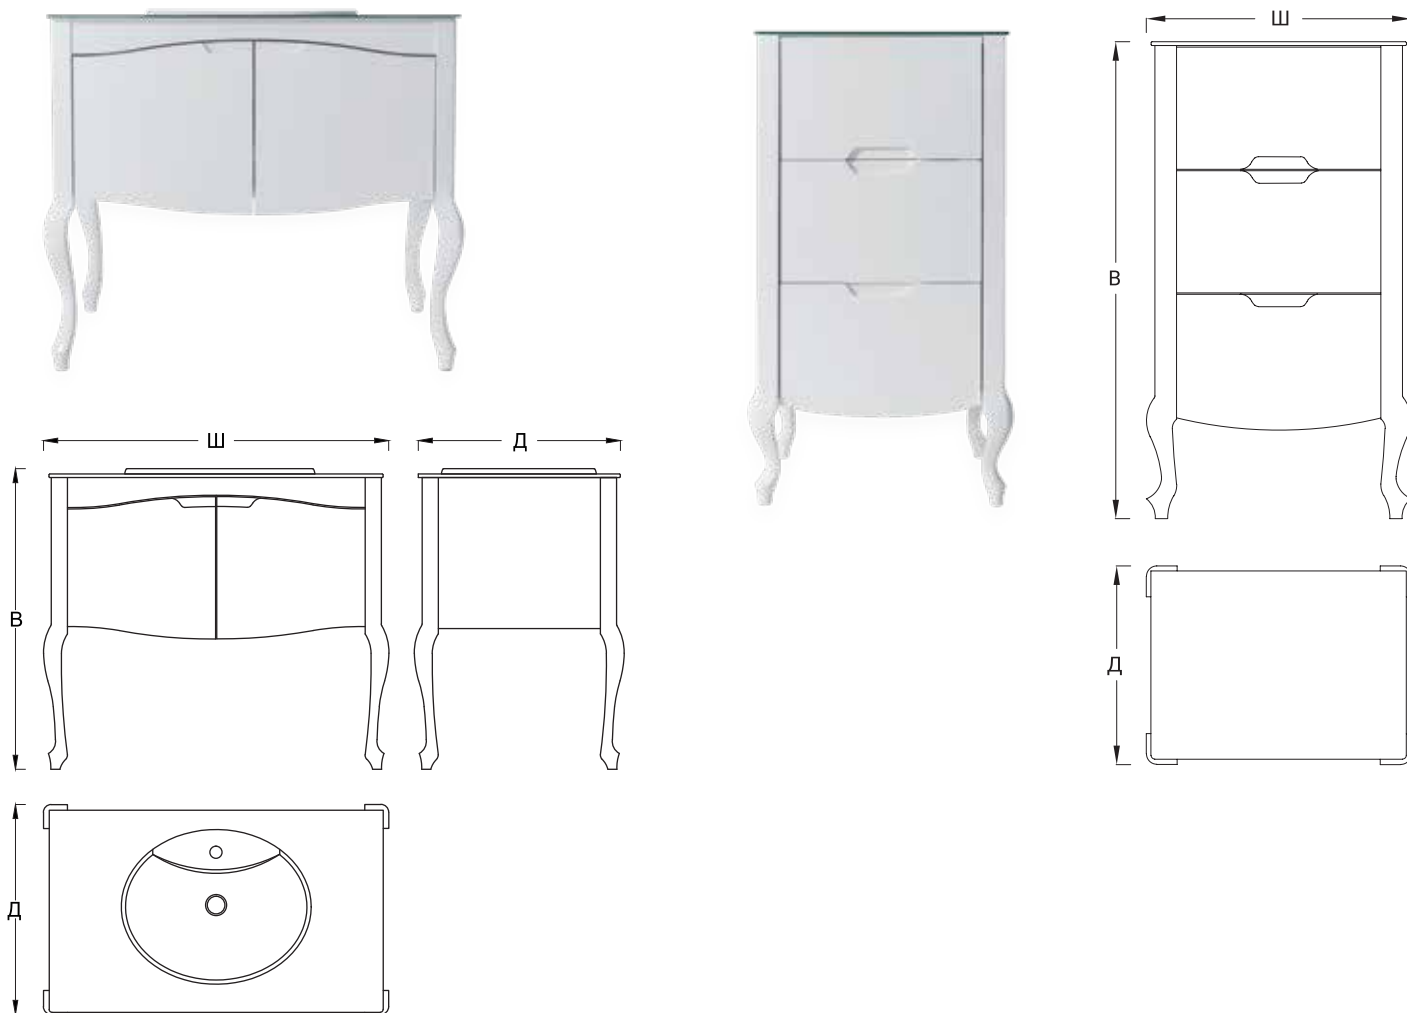

Материал корпуса: Массив/МДФ/влагостойкая эмаль

Материал фасада: МДФ/влагостойкая эмаль

Тип установки: Напольный

Раковина: Керамическая/НРL-панель

Поверхность: Глянец

Базовый модуль: 2 двери/1 ящика

	Артикул	Модель	Размер ш/в/д *	Цвет
	RST800T-CR	Тумба Rustica	985/855/595	
	RST000K	Комод Rustica	560/1010/420	
	TP230-00CB00E-0000	Раковина	580/12/463	
	RST000C	Столешница	985/10/595	

* Производитель оставляет за собой право на изменение конструкции и комплектации изделия без предварительного уведомления Покупателя.