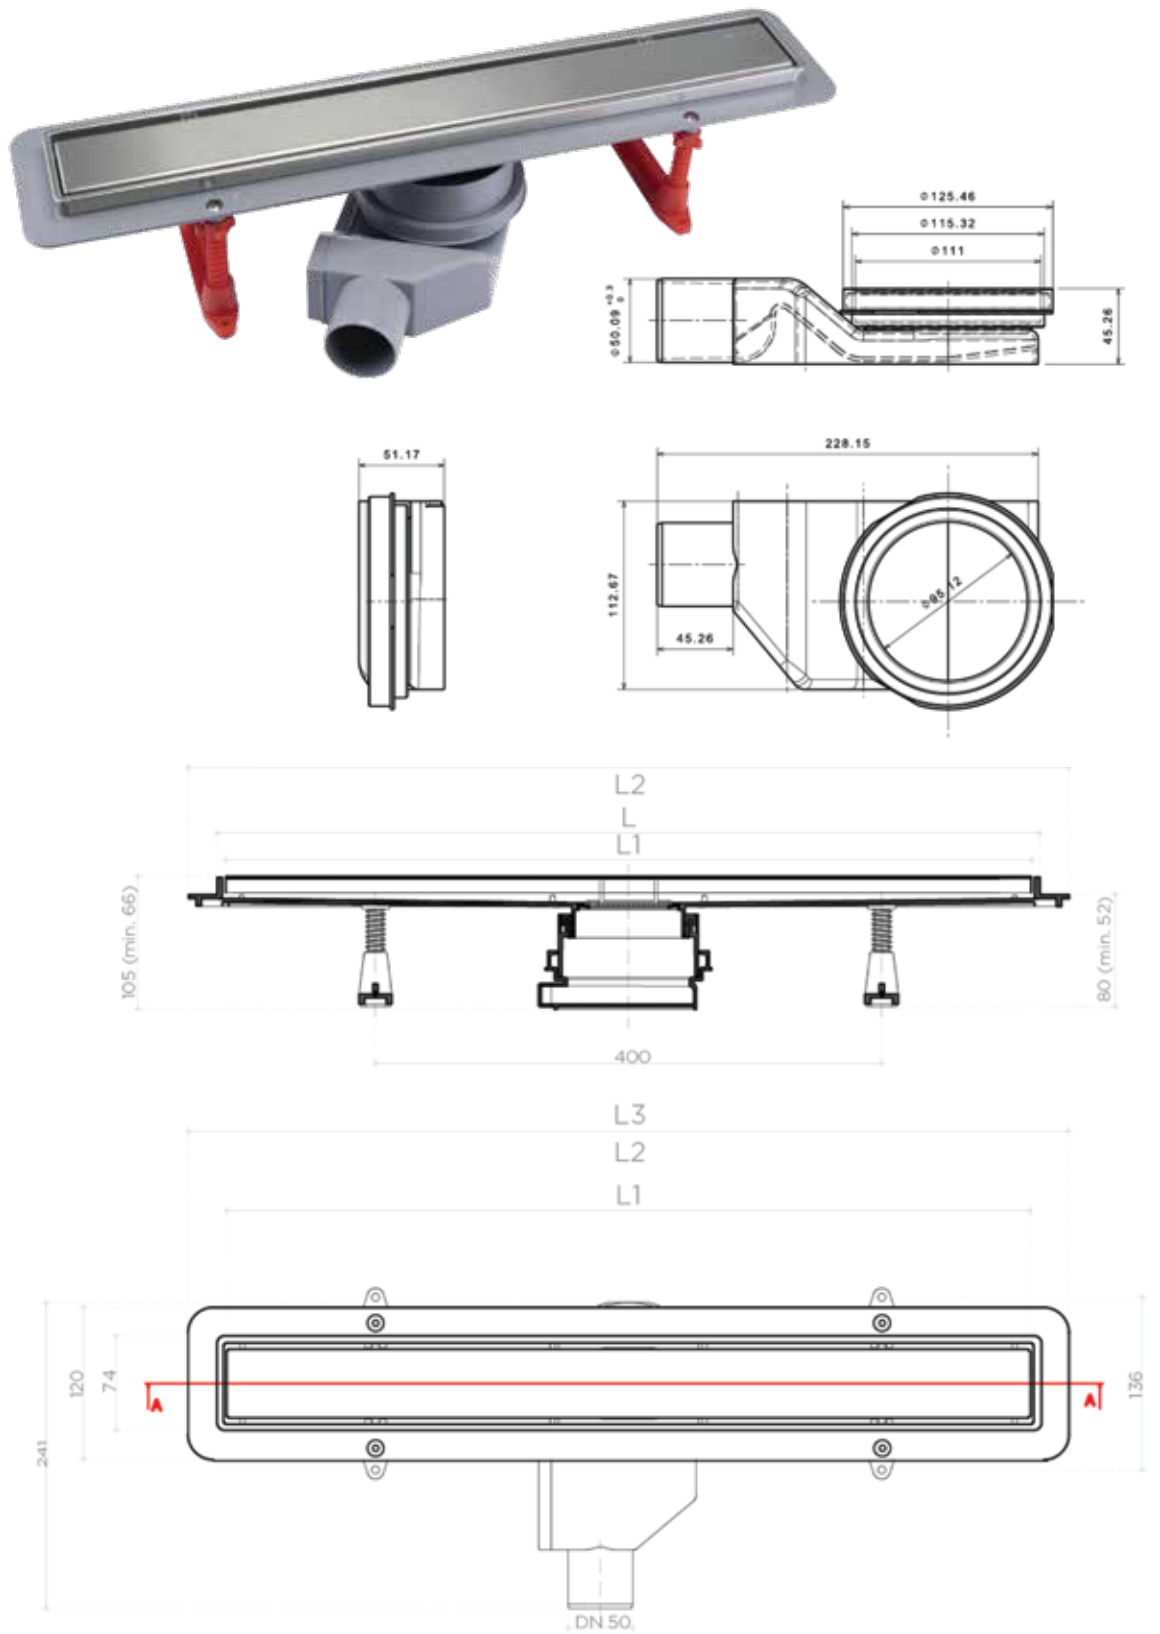

Betto Line

BESTSELLER

Два дизайна в одной модели благодаря двухсторонней дизайн-вставке
Защита от запаха – сухой затвор и гидрозатвор
Диаметр выходного отверстия 50 мм
Минимальная высота монтажа – 52 мм
Сифон с покрытием Self-cleaning вращается на 360 градусов
Пропускная способность – 48 л/мин
Гидроизоляционная лента Marei
Корпус из ABS-пластика
Допустимая нагрузка – 300 кг
Доступные размеры – 550 мм, 650 мм, 750 мм, 850 мм