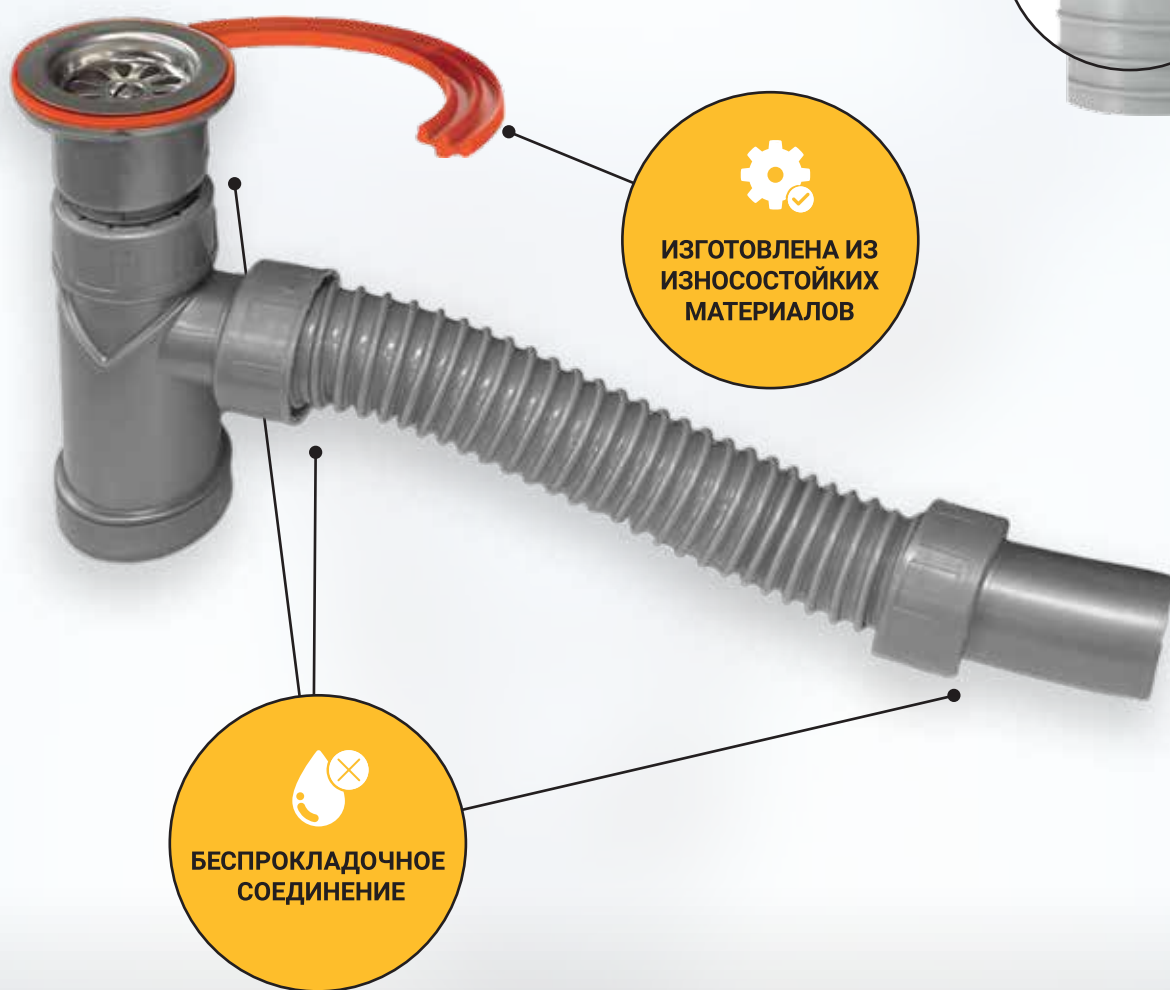

СИФОНЫ

BETTOSERB
СДЕЛАНО В СЕРБИИ

НОВИНКА

АНТИБАКТЕРИАЛЬНОЕ
ПОКРЫТИЕ

100 %
ГЕРМЕТИЗАЦИЯ

ЗАПАТЕНТОВАННАЯ
 ГИБКАЯ
 АРМИРОВАННАЯ
 ТРУБА

ЛЕГКИЙ
МОНТАЖ