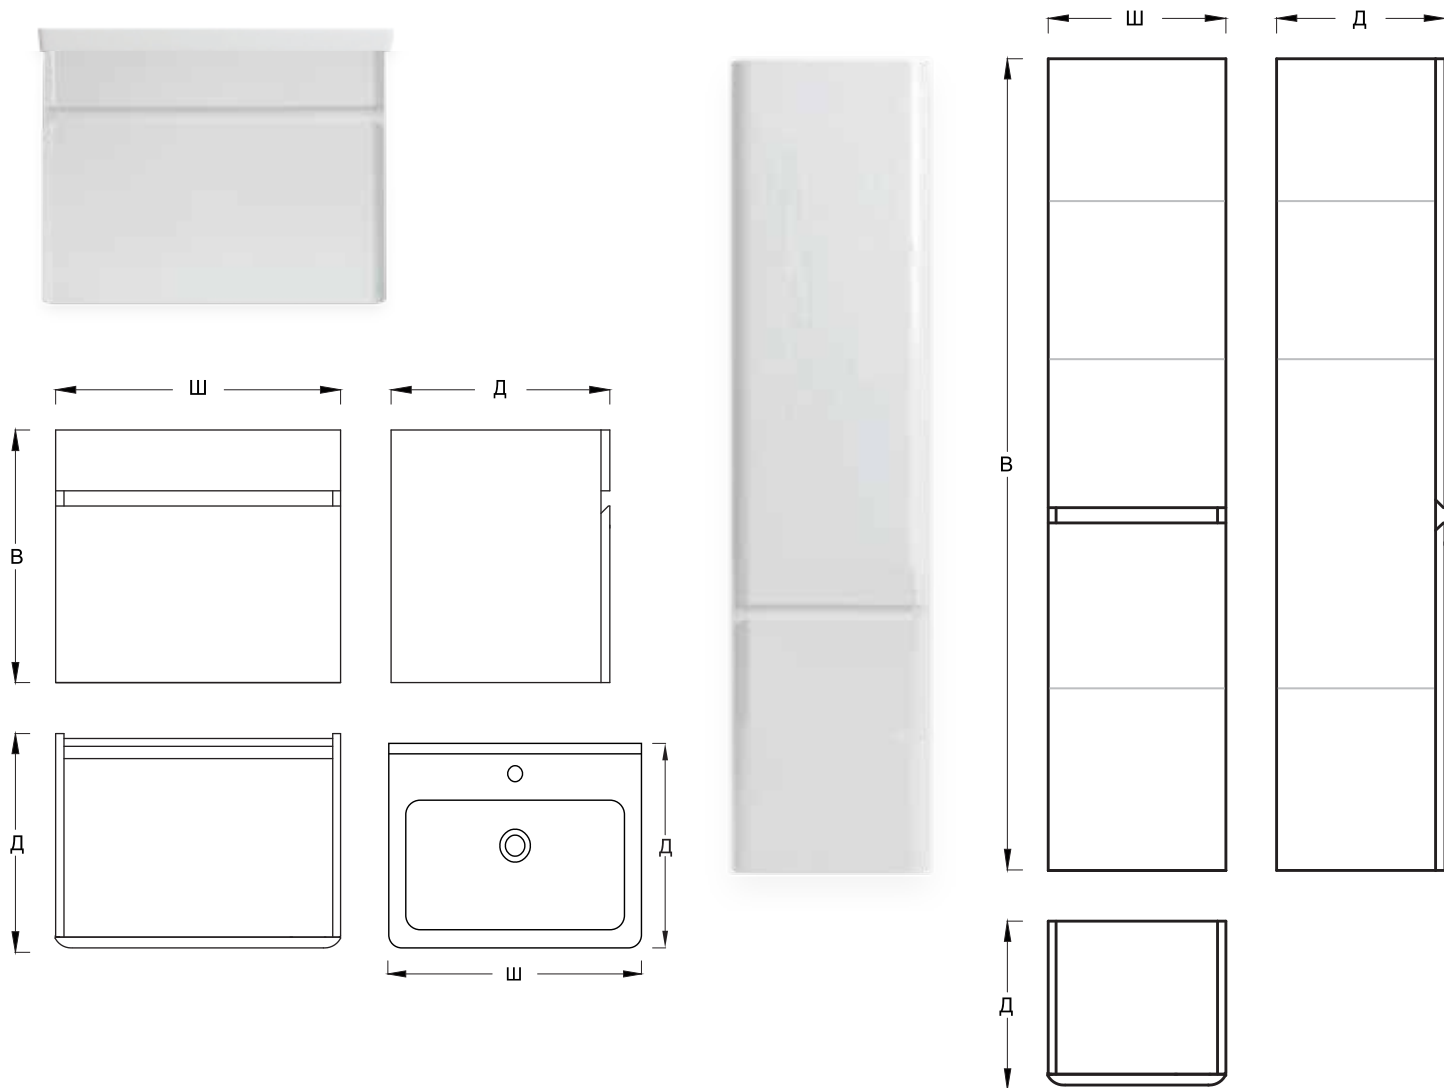

Материал корпуса: МДФ/влагостойкая эмаль

Материал фасада: МДФ/влагостойкая эмаль

Тип установки: Подвесной

Раковина: Керамическая

Поверхность: Полуматовый

Базовый модуль: 2 ящика

	Артикул	Модель	Размер ш/в/д *	Расположение
	PRS600T-CR	Тумба Prestige 60	564/500/433	
	PRS800T-CR	Тумба Prestige 80	764/500/433	
	PRS000P-R	Пенал Prestige	350/1600/332	Правый
	PRS000P-L	Пенал Prestige	350/1600/332	Левый
	ip060	Раковина 60	595/40/447	
	ip080	Раковина 80	796/40/448	

* Производитель оставляет за собой право на изменение конструкции и комплектации изделия без предварительного уведомления Покупателя.