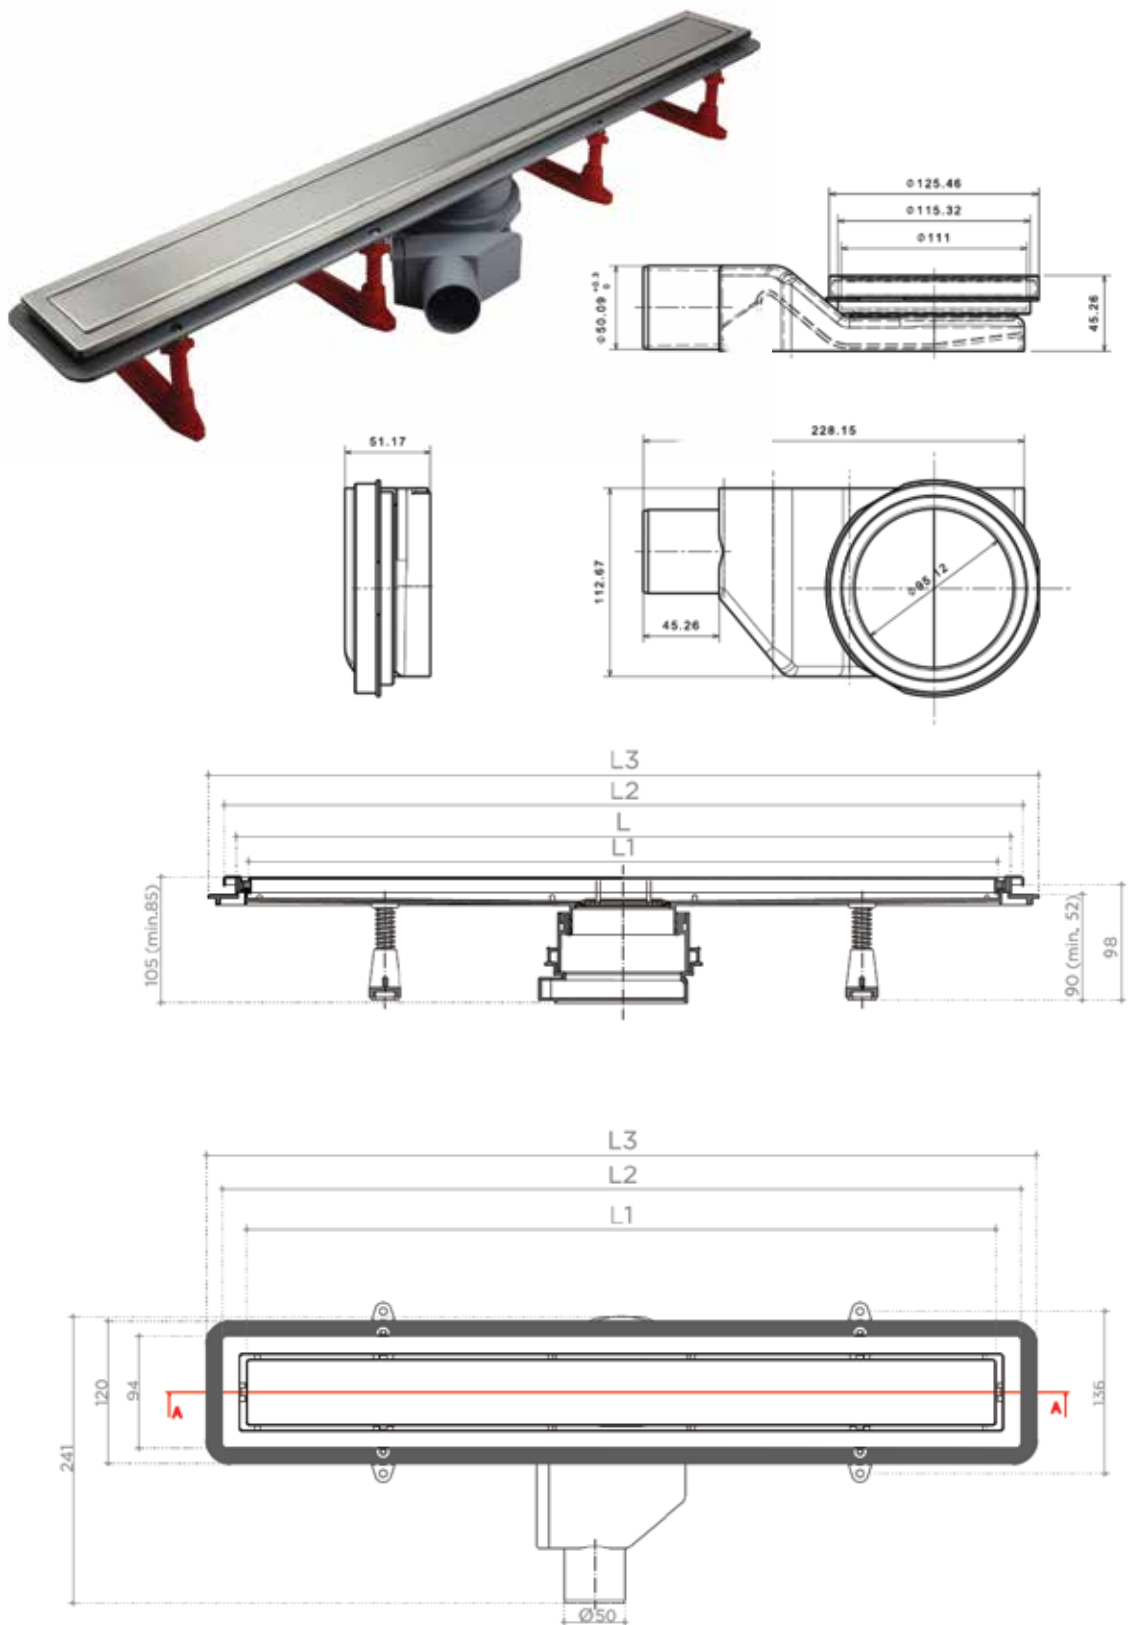

L мм	300	450	550	650	750	850	950
L1 мм	278	428	528	628	728	828	928
L2 мм	320	470	570	670	770	870	970
L3 мм	346	496	596	696	796	896	996

Комплектация

1. S-образный сифон с гидрозатвором
2. Опоры для регулировки высоты (450, 550, 650 – 2 шт., 750 - 950 – 4 шт.)
3. Переходник с уплотнительной резинкой
4. Корпус
5. Грязеулавливающая сеточка
6. Сухой затвор
7. Дизайн-вставка
8. Набор крепежей
9. Гидроизоляционная лента MAPEI