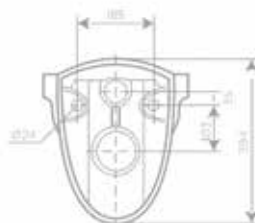

NEW

Fluenta Round Washbasin