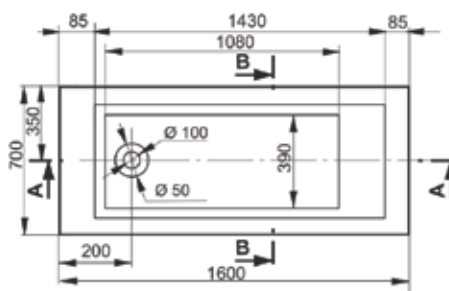

ВАННА АКРИЛОВАЯ

13016070

ANICA | 160x70 см

Ванна Anica подходит тем, кто предпочитает сохранить пространство и при этом не отказать себе в комфорте. Компактная ванна обладает хорошей вместимостью, а ее гладкие стенки с покатой спинкой идеально подойдут для отдыха в ней. Она изготовлена из высококачественного европейского акрила, который отличается теплопроводностью и гигиеничностью. Изделие устойчиво к механическим повреждениям и не тускнеет в процессе эксплуатации. Гладкая поверхность лишена пор, что существенно упрощает уход. Монтаж осуществляется на металлический каркас, покрытый специальной порошковой краской для предотвращения коррозии.

Перелив и панель приобретаются отдельно.