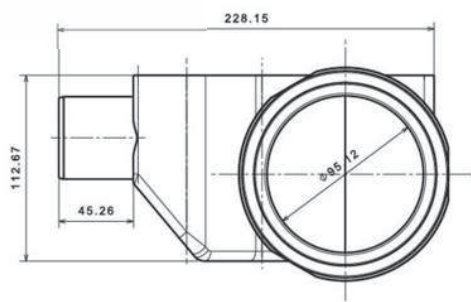

Доступные размеры

300 мм, 450 мм, 550 мм, 650 мм, 750 мм, 850 мм, 950 мм

L мм	300	450	550	650	750	850	950
L1 мм	352	492	592	692	792	892	992
L2 мм	398	548	648	748	848	948	1048

Комплектация

1. S-образный сифон с гидрозатвором
2. Опоры для регулировки высоты (450 - 650 – 2 шт., 750 - 950 – 4 шт.)
3. Переходник с уплотнительной резинкой
4. Корпус
5. Грязеулавливающая сеточка
6. Боковые заглушки с логотипом
7. Дизайн-вставка
8. Набор крепежей
9. Гидроизоляционная лента MAPEI
10. Алюминиевые уголки

Доступные размеры

300 мм, 450 мм, 550 мм, 650 мм, 750 мм, 850 мм, 950 мм, 1050 мм, 1150 мм

L мм	300	450	550	650	750	850	950
L1 мм	352	492	592	692	792	892	992
L2 мм	398	548	648	748	848	948	1048

Комплектация