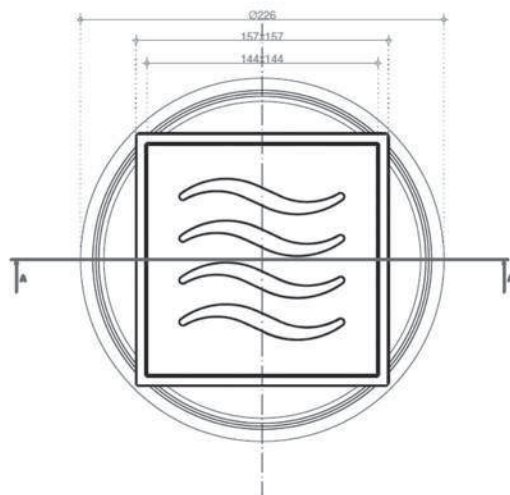

13500002

Обратный клапан
для Confluo Standard
15x15

КОМПЛЕКТАЦИЯ:

База

- 1 - С одним выходом
- 2 - С одним выходом и одним входом
- 3 - С одним выходом и тремя входами
- 4 - Низкая
- Vertical - Вертикальная
- 8 - Ультранизкая

- Гидроизоляционное кольцо
- Металлический фланец
- Корпус
- Грязеулавливающая сеточка
- Обратный клапан (сухой затвор) - опционно
- Решетка
- Рамка (зависит от модели)
- Защитная крышка для монтажа
- Набор крепежей