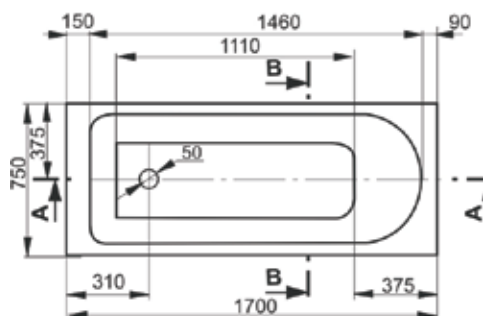

MIRA | 170x75 см

Ванна Mira с округленной стороной под спину подарит положительные эмоции во время использования. Подойдет тем, кто выбирает дизайн без дополнительных элементов, не утратив возможности наслаждения водными процедурами. Широкие бортики хорошо проявят себя в применении: это удобно, практично и стильно. Классическая форма чаши выполнена из акрила высокого качества. Главными преимуществами данного материала являются ударопрочность, теплопроводность и гигиеничность. Монтаж осуществляется на металлический каркас, покрытый специальной порошковой краской для предотвращения коррозии.

Перелив и панель приобретаются отдельно.