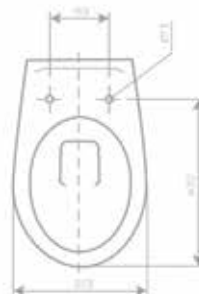

NEW

Fluenta Round Washbasin