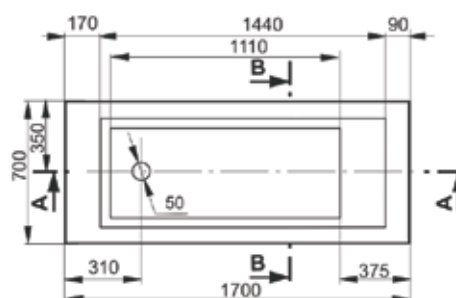

ANICA | 170x70 см

Ванна Anica, выполненная в большем размере, сочетает в себе максимальное удобство и непревзойденное качество. Она создана из акрила, который останется белоснежным на протяжении всего срока использования. Данный материал отличается теплопроводностью, износостойкостью и гигиеничностью. Гладкая поверхность упрощает уход за ванной. Монтаж осуществляется на металлический каркас, покрытый специальной порошковой краской для предотвращения коррозии.

Перелив и панель приобретаются отдельно.