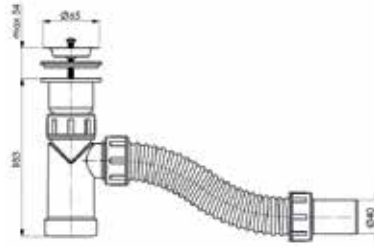

Наименование

Чертеж

Характеристика

125310

- Встроенный гидрозатвор высотой 34 мм и силиконовая мембрана
- Коническое соединение с гибкой армированной трубой обеспечивает надежное уплотнение и предотвращает выпадание ее
- Уплотнитель обеспечивает надежную герметизацию сифона и раковины
- Монтаж за 5 минут
- 100% гарантия от протечек
- Пропускная способность 30 л/м
- Длина гофры 250 мм
- Материал AISI 304, ПП, ПВХ