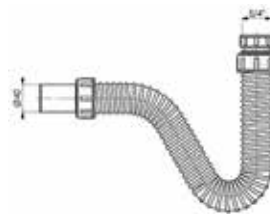

- Коническое соединение с гибкой армированной трубой обеспечивает надежное уплотнение и предотвращает выпадание ее
- Уплотнитель обеспечивает надежную герметизацию сифона и раковины
- Гидрозатвор и силиконовая мембрана
- Монтаж за 5 минут
- Самоочищающаяся гофра - SelfCleaning
- 100% гарантия от протечек
- Пропускная способность 30 л/м
- Длина общая 790 мм
- Длина гофры 500 мм
- Материал: ПП, ПВХ