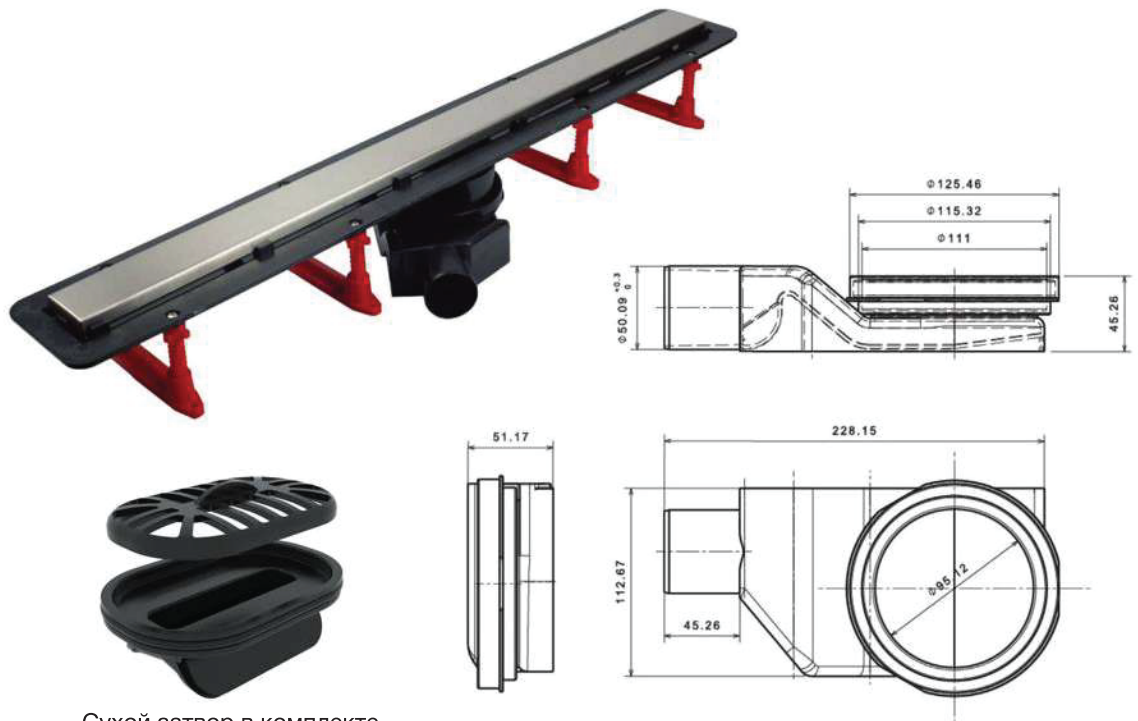

Confluo Frameless Line

BESTSELLER

Два дизайна в одной модели благодаря двухсторонней дизайн-вставке

Защита от запаха – сухой затвор и гидрозатвор

Диаметр выходного отверстия 50 мм

Минимальная высота монтажа – 62 мм

Доступные размеры – 300 мм, 450 мм, 550 мм, 650 мм, 750 мм, 850 мм, 950 мм

Сухой затвор в комплекте

Frameless	300	450	550	650	750	850	950
L1 mm	288	438	538	638	738	838	938
L2 mm	300	450	550	650	750	850	950
L3 mm	346	496	596	696	796	896	996