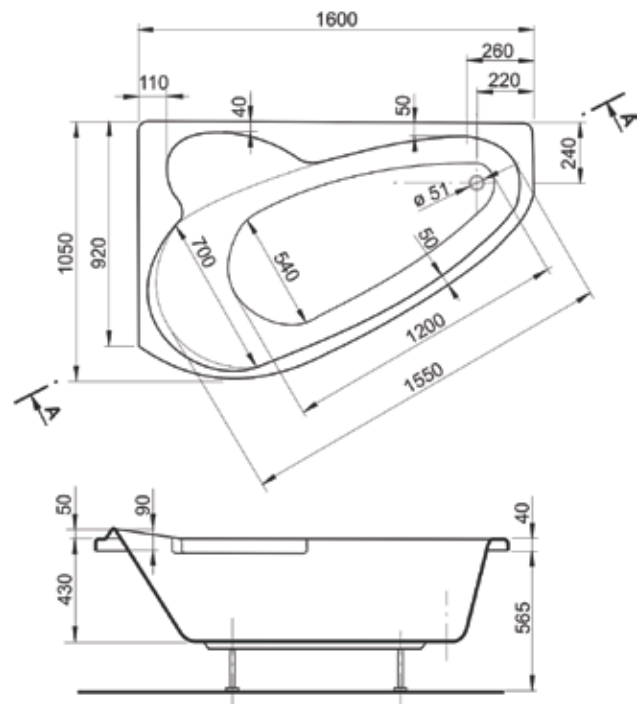

MILENA | 160x105 см

Ассиметричная ванна Milena – уникальное решение для нестандартного и современного дизайна ванной комнаты. Небольшой наклон под спину специально создан для любителей насладиться временем в ванне. Широкая чаша ванны делает пребывание в ней комфортным и безопасным. Ванна выполнена из материала высочайшего стандарта качества – европейского акрила. Поверхность не тускнеет за время эксплуатации, а уход за ней не составит труда. Можно не бояться механических повреждений, акрил способен выдержать даже сильные удары. Ванна имеет металлический каркас, покрытый специальной антикоррозийной краской. Это поможет избежать коррозии металла.

Каркас, перелив и панель приобретаются отдельно.