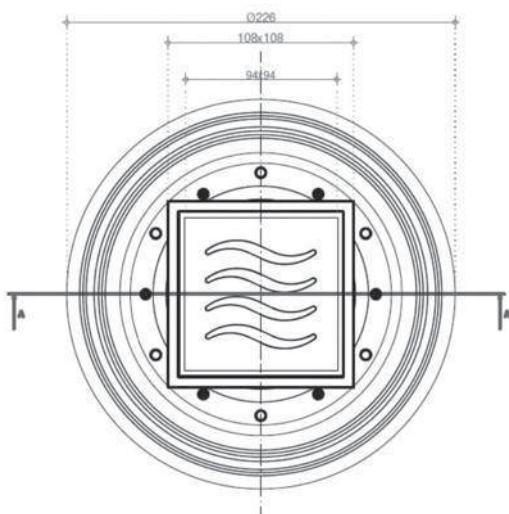

Confluo Standard 10X10

Размеры решетки – 100X100 мм
Диаметр выходного отверстия – Ø50 мм
Диаметр входного отверстия (при наличии) - Ø40 мм
Регулируемый угол выходного отверстия на 15°
Допустимая нагрузка – 300 кг
Пропускная способность – 48 л/мин

1

2

3

Vertical

8

КОМПЛЕКТАЦИЯ:

База

- 1 - С одним выходом
- 2 - С одним выходом и одним входом
- 3 - С одним выходом и тремя входами
- Vertical - Вертикальная
- 8 - Ультразвук