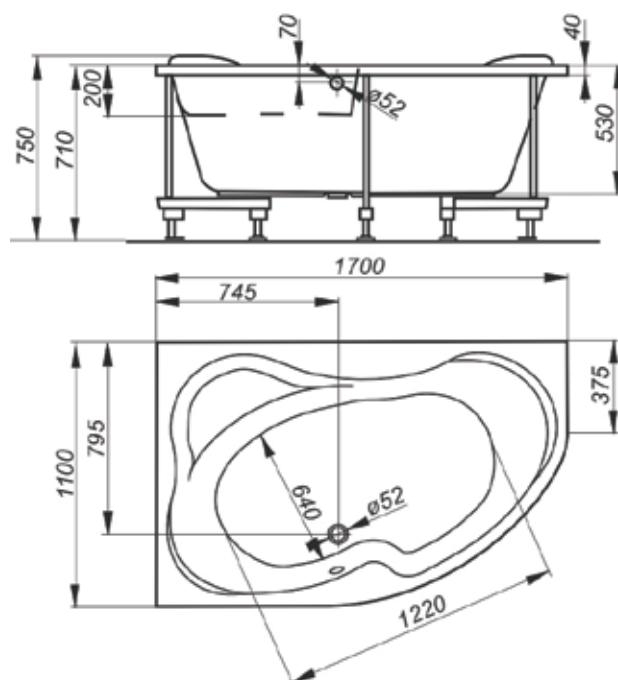

L

R

ВАННА АКРИЛОВАЯ

135170110

NEVENA | 170x110 см

Угловая ванна Nevena с широким сиденьем – выбор тех, кто любит чувствовать комфорт и простор во время принятия водных процедур. Она привлекает формой с наклоненными спинками и изгибами, дарящими чувство бесконечности пространства. Длина ванны Nevena 170 см позволяет принять удобное положение в ней. Выбор в пользу данной серии обеспечит вам легкость в уходе и монтаже, а ее дизайн будет ежедневно радовать ваш взгляд. Главными преимуществами акрила, из которого изготовлена данная ванна, являются ударопрочность, теплопроводность и гигиеничность.

Перелив и панель приобретаются отдельно.