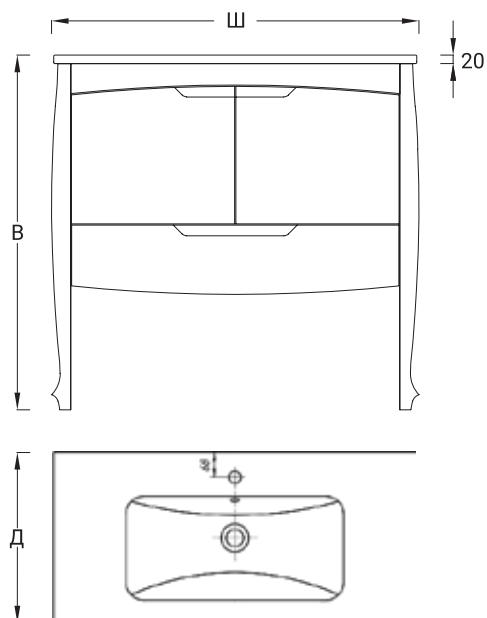

Материал корпуса: Массив/МДФ/влагостойкая эмаль

Материал фасада: МДФ/влагостойкая эмаль

Тип установки: Напольный

Раковина: Керамическая

Поверхность: Текстура

Базовый модуль: 2 двери/1 ящик

	Артикул	Модель	Размер ш/в/д *
	LRD800T-DR	Тумба Lord 80	749/790/455
	LRD1000T-DR	Тумба Lord 100	970/784/455
	640177	Раковина 80	779/20/475
	641235	Раковина 100	1000/26/475

* Производитель оставляет за собой право на изменение конструкции и комплектации изделия без предварительного уведомления Покупателя.