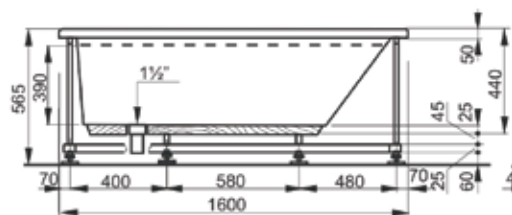

ВАННА АКРИЛОВАЯ

13016070

ANICA | 160x70 см

Ванна Anica подходит тем, кто предпочитает сохранить пространство и при этом не отказать себе в комфорте. Компактная ванна обладает хорошей вместимостью, а ее гладкие стенки с покатой спинкой идеально подойдут для отдыха в ней. Она изготовлена из высококачественного европейского акрила, который отличается теплопроводностью и гигиеничностью. Изделие устойчиво к механическим повреждениям и не тускнеет в процессе эксплуатации. Гладкая поверхность лишена пор, что существенно упрощает уход. Монтаж осуществляется на металлический каркас, покрытый специальной порошковой краской для предотвращения коррозии.

Перелив и панель приобретаются отдельно.