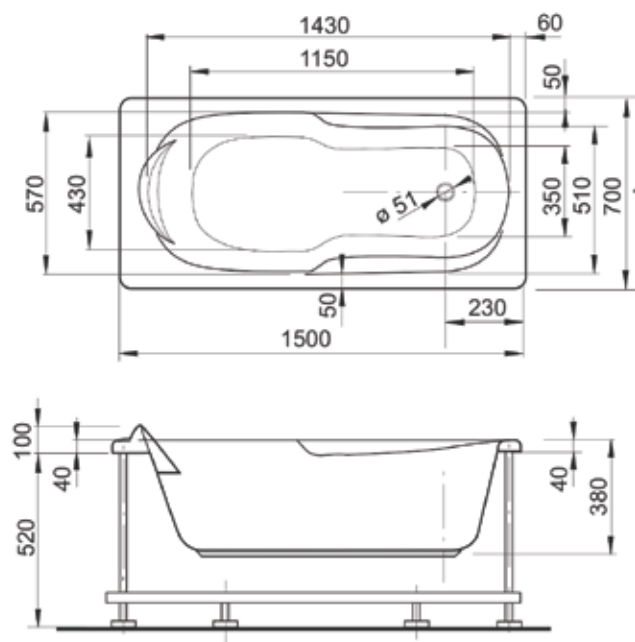

IVA | 150x70 см

Ванна Iva - превосходный вариант для рационального использования места в ванной комнате. Комфортная округлая форма, выполненная в лаконичном стиле, подойдет под любой дизайн, а также обеспечит практическую пользу от применения. Европейский акрил, из которого выполнена ванна, поддержит гигиеничность и теплопроводность продукта. Поверхность неприхотлива в уходе, а также устойчива к механическим повреждениям. Ванна имеет металлический каркас, покрытый специальной антикоррозийной краской. Это поможет избежать коррозии металла.

Перелив и панель приобретаются отдельно.