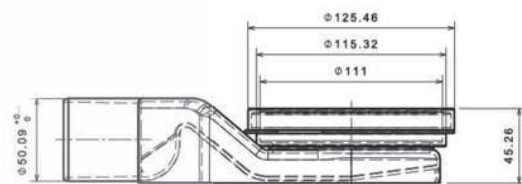

L мм	300	450	550	650	750	850	950
L1 мм	352	492	592	692	792	892	992
L2 мм	398	548	648	748	848	948	1048

Комплектация

1. S-образный сифон с гидрозатвором
2. Опоры для регулировки высоты (450 - 650 – 2 шт., 750 - – 4 шт.)
3. Переходник с уплотнительной резинкой
4. Корпус
5. Грязеулавливающая сеточка
6. Боковые заглушки с логотипом
7. Дизайн-вставка
8. Набор крепежей
9. Гидроизоляционная лента MAPEI
10. Алюминиевые уголки