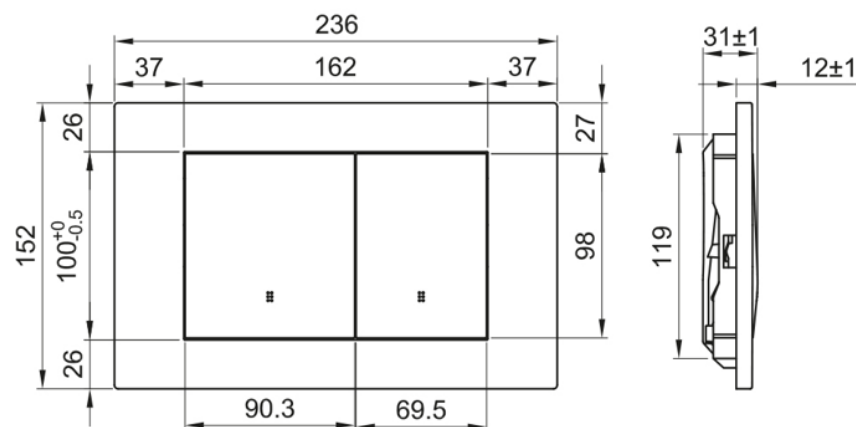

Инсталляция 48 см (с клавишей) M48010-PR412W

новинка

Клавиша в комплекте (PR412W)

- Цвет клавиши: белый матовый
- Механическая система управления
- Ширина рамы: 48 см
- Материал рамы: сталь
- Бачок пластиковый с термоизоляцией
- Глубина бачка: 10 см (ультратонкий!)
- 2-режимная сливная арматура (3/6 л)
- Фановая труба для подключения к канализации
- Комплект переходных патрубков
- Комплект крепления унитаза и инсталляции
- Заглушки.

Серия PORTO

PR412C глянцевый хром

PR412G матовый хром

- материал: ABS-пластик;
- для механических систем управления
- размер: 152X236X31 мм

Серия PORTO

PR412W белый матовый

PR412B черный матовый

- материал: ABS-пластик;
- для механических систем управления
- размер: 152X236X31 мм