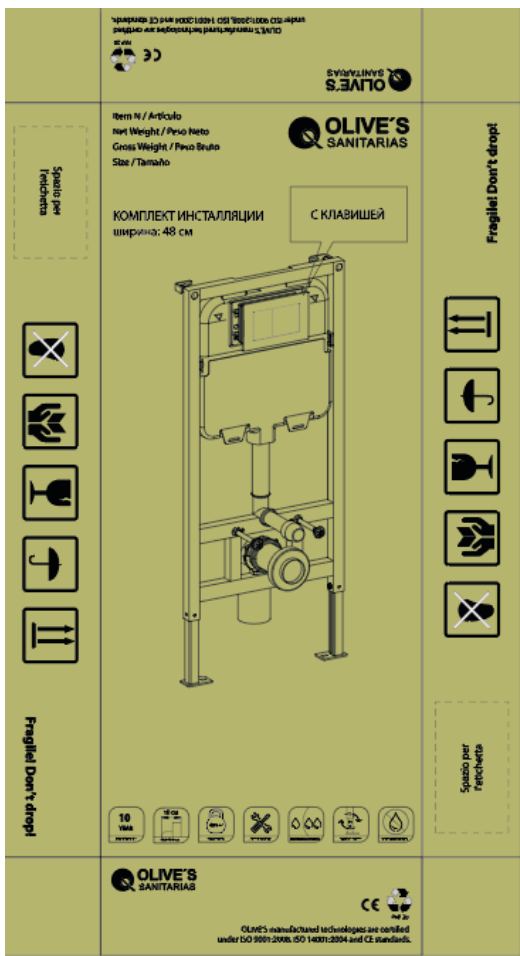

**Любая клавиша
в цвете черный**

**Унитаз подвесной
PR30117DP**

Упаковка

Упаковка инсталляции состоит из 1 коробки.

стикер

стикер

ВИДЕО установки инсталляции

Упаковка