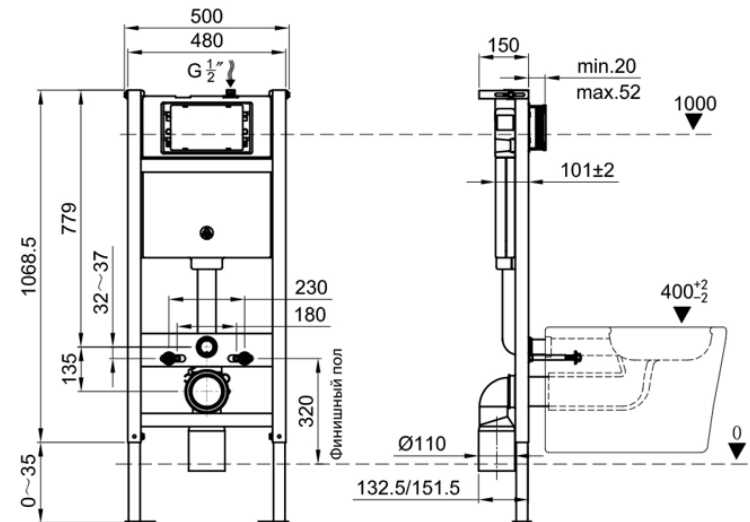

Удобная конструкция ножек
Ножки могут быть установлены
в 4 положениях.
Возможна установка на неровный пол,
высота регулируется от 0 до 350 мм.

Карта ценового позиционирования

Комплекты инсталляции OLIVE'S относятся к сегменту ниже среднего.

Инсталляция 48 см (без клавиши) M48010

новинка

- Ширина рамы: 48 см
- Материал рамы: сталь
- Механическая система управления
- Бачок пластиковый с термоизоляцией
- Глубина бачка: 10 см (ультратонкий!)
- 2-режимная сливная арматура (3/6 л)
- Фановая труба для подключения к канализации
- Комплект переходных патрубков
- Комплект крепления унитаза и инсталляции
- Заглушки.

Инсталляция 58 см (без клавиши) M58008

новинка

- Ширина рамы: 58 см
- Материал рамы: сталь
- Механическая система управления
- Бачок пластиковый с термоизоляцией
- Глубина бачка: 8 см (ультратонкий!)
- 2-режимная сливная арматура (3/6 л)
- Фановая труба для подключения к канализации
- Комплект переходных патрубков
- Комплект крепления унитаза и инсталляции
- Заглушки.

Инсталляция 48 см (с клавишей) M48010-PR412C

новинка

Клавиша в комплекте (PR412C)

- Цвет клавиши: хром глянцевый
- Механическая система управления
- Ширина рамы: 48 см
- Материал рамы: сталь
- Бачок пластиковый с термоизоляцией
- Глубина бачка: 10 см (ультратонкий!)
- 2-режимная сливная арматура (3/6 л)
- Фановая труба для подключения к канализации
- Комплект переходных патрубков
- Комплект крепления унитаза и инсталляции
- Заглушки.