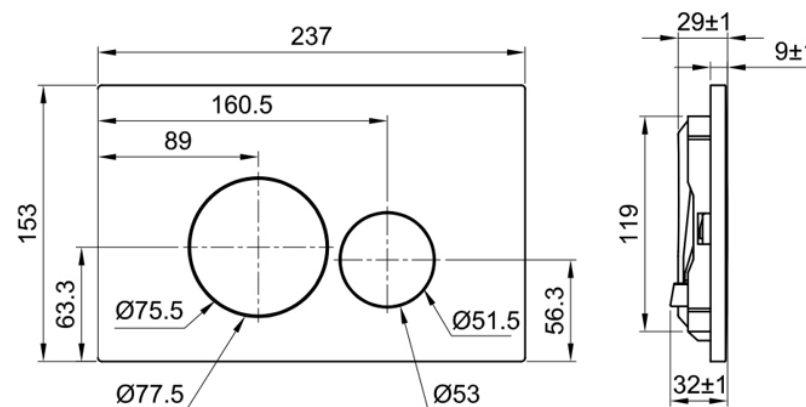

Инсталляция 48 см (без клавиши) M48010

новинка

- Ширина рамы: 48 см
- Материал рамы: сталь
- Механическая система управления
- Бачок пластиковый с термоизоляцией
- Глубина бачка: 10 см (ультратонкий!)
- 2-режимная сливная арматура (3/6 л)
- Фановая труба для подключения к канализации
- Комплект переходных патрубков
- Комплект крепления унитаза и инсталляции
- Заглушки.

Серия PORTO

PR412C глянцевый хром

PR412G матовый хром

- материал: ABS-пластик;
- для механических систем управления
- размер: 152X236X31 мм

Серия PORTO

PR412W белый матовый

PR412B черный матовый

- материал: ABS-пластик;
- для механических систем управления
- размер: 152X236X31 мм

Серия PLAZA

PL411C глянцевый хром

PL411G матовый хром

- материал: ABS-пластик;
- для механических систем управления
- размер: 153X237X29 мм

Серия PLAZA

PL411W белый матовый

PL411B черный матовый

- материал: ABS-пластик;
- для механических систем управления
- размер: 153X237X29 мм

Серия SIERRA

SR419C глянцевый хром

SR419G матовый хром

- материал: ABS-пластик;
- для механических систем управления
- размер: 152X236X28 мм

Серия SIERRA

SR419W белый матовый

SR419B черный матовый

- материал: ABS-пластик;
- для механических систем управления
- размер: 152X236X28 мм