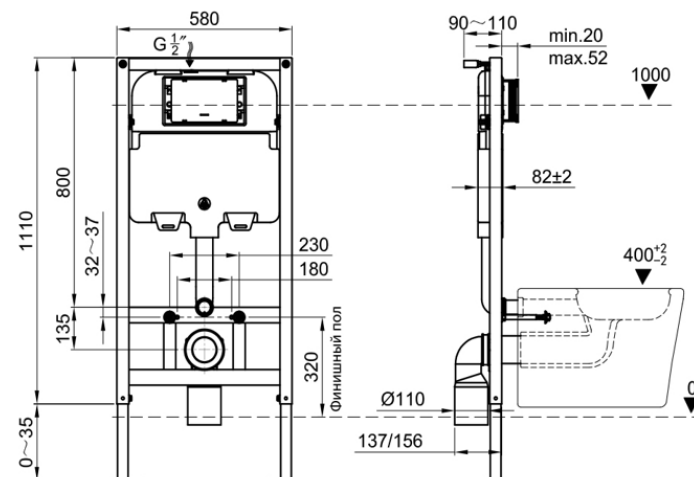

Инсталляция 48 см (без клавиши) M48010

новинка

- Ширина рамы: 48 см
- Материал рамы: сталь
- Механическая система управления
- Бачок пластиковый с термоизоляцией
- Глубина бачка: 10 см (ультратонкий!)
- 2-режимная сливная арматура (3/6 л)
- Фановая труба для подключения к канализации
- Комплект переходных патрубков
- Комплект крепления унитаза и инсталляции
- Заглушки.

Инсталляция 58 см (без клавиши) M58008

новинка

- Ширина рамы: 58 см
- Материал рамы: сталь
- Механическая система управления
- Бачок пластиковый с термоизоляцией
- Глубина бачка: 8 см (ультратонкий!)
- 2-режимная сливная арматура (3/6 л)
- Фановая труба для подключения к канализации
- Комплект переходных патрубков
- Комплект крепления унитаза и инсталляции
- Заглушки.

Инсталляция 48 см (с клавишей) M48010-PR412C

новинка

Клавиша в комплекте (PR412C)

- Цвет клавиши: хром глянцевый
- Механическая система управления
- Ширина рамы: 48 см
- Материал рамы: сталь
- Бачок пластиковый с термоизоляцией
- Глубина бачка: 10 см (ультратонкий!)
- 2-режимная сливная арматура (3/6 л)
- Фановая труба для подключения к канализации
- Комплект переходных патрубков
- Комплект крепления унитаза и инсталляции
- Заглушки.