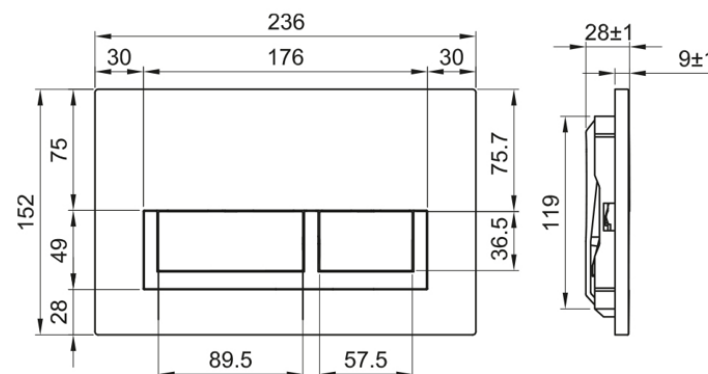

Серия PLAZA

PL411C глянцевый хром

PL411G матовый хром

- материал: ABS-пластик;
- для механических систем управления
- размер: 153X237X29 мм

Серия PLAZA

PL411W белый матовый

PL411B черный матовый

- материал: ABS-пластик;
- для механических систем управления
- размер: 153X237X29 мм

Серия SIERRA

SR419C глянцевый хром

SR419G матовый хром

- материал: ABS-пластик;
- для механических систем управления
- размер: 152X236X28 мм

Серия SIERRA

SR419W белый матовый

SR419B черный матовый

- материал: ABS-пластик;
- для механических систем управления
- размер: 152X236X28 мм