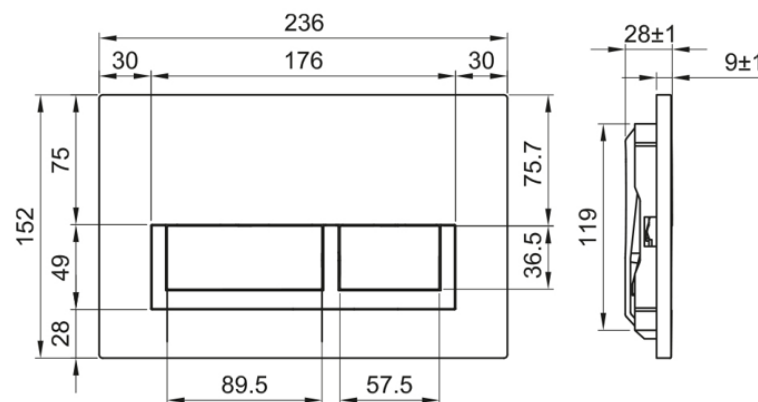

Серия PORTO

PR412C глянцевый хром

PR412G матовый хром

- материал: ABS-пластик;
- для механических систем управления
- размер: 152X236X31 мм

Серия PORTO

PR412W белый матовый

PR412B черный матовый

- материал: ABS-пластик;
- для механических систем управления
- размер: 152X236X31 мм

Серия PLAZA

PL411C глянцевый хром

PL411G матовый хром

- материал: ABS-пластик;
- для механических систем управления
- размер: 153X237X29 мм

Серия PLAZA

PL411W белый матовый

PL411B черный матовый

- материал: ABS-пластик;
- для механических систем управления
- размер: 153X237X29 мм

Серия SIERRA

SR419C глянцевый хром

SR419G матовый хром

- материал: ABS-пластик;
- для механических систем управления
- размер: 152X236X28 мм

Серия SIERRA

SR419W белый матовый

SR419B черный матовый

- материал: ABS-пластик;
- для механических систем управления
- размер: 152X236X28 мм