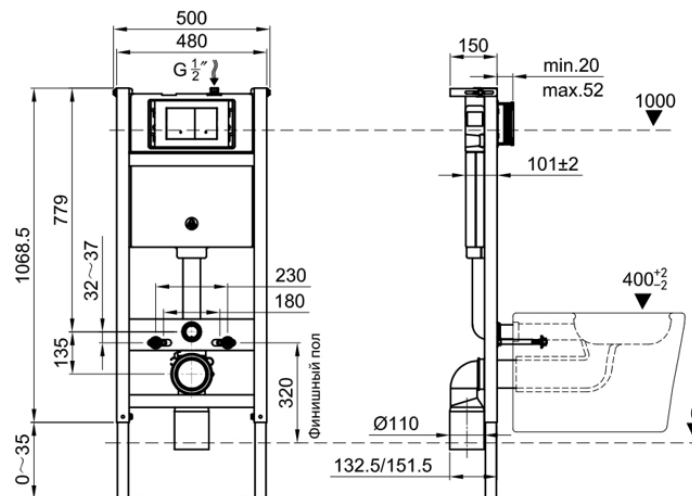

Инсталляция 48 см (без клавиши) M48010

новинка

- Ширина рамы: 48 см
- Материал рамы: сталь
- Механическая система управления
- Бачок пластиковый с термоизоляцией
- Глубина бачка: 10 см (ультратонкий!)
- 2-режимная сливная арматура (3/6 л)
- Фановая труба для подключения к канализации
- Комплект переходных патрубков
- Комплект крепления унитаза и инсталляции
- Заглушки.

Инсталляция 58 см (без клавиши) M58008

новинка

- Ширина рамы: 58 см
- Материал рамы: сталь
- Механическая система управления
- Бачок пластиковый с термоизоляцией
- Глубина бачка: 8 см (ультратонкий!)
- 2-режимная сливная арматура (3/6 л)
- Фановая труба для подключения к канализации
- Комплект переходных патрубков
- Комплект крепления унитаза и инсталляции
- Заглушки.

Инсталляция 48 см (с клавишей) M48010-PR412C

новинка

Клавиша в комплекте (PR412C)

- Цвет клавиши: хром глянцевый
- Механическая система управления
- Ширина рамы: 48 см
- Материал рамы: сталь
- Бачок пластиковый с термоизоляцией
- Глубина бачка: 10 см (ультратонкий!)
- 2-режимная сливная арматура (3/6 л)
- Фановая труба для подключения к канализации
- Комплект переходных патрубков
- Комплект крепления унитаза и инсталляции
- Заглушки.

Инсталляция 48 см (с клавишей) M48010-PR412W

новинка

Клавиша в комплекте (PR412W)

- Цвет клавиши: белый матовый
- Механическая система управления
- Ширина рамы: 48 см
- Материал рамы: сталь
- Бачок пластиковый с термоизоляцией
- Глубина бачка: 10 см (ультратонкий!)
- 2-режимная сливная арматура (3/6 л)
- Фановая труба для подключения к канализации
- Комплект переходных патрубков
- Комплект крепления унитаза и инсталляции
- Заглушки.