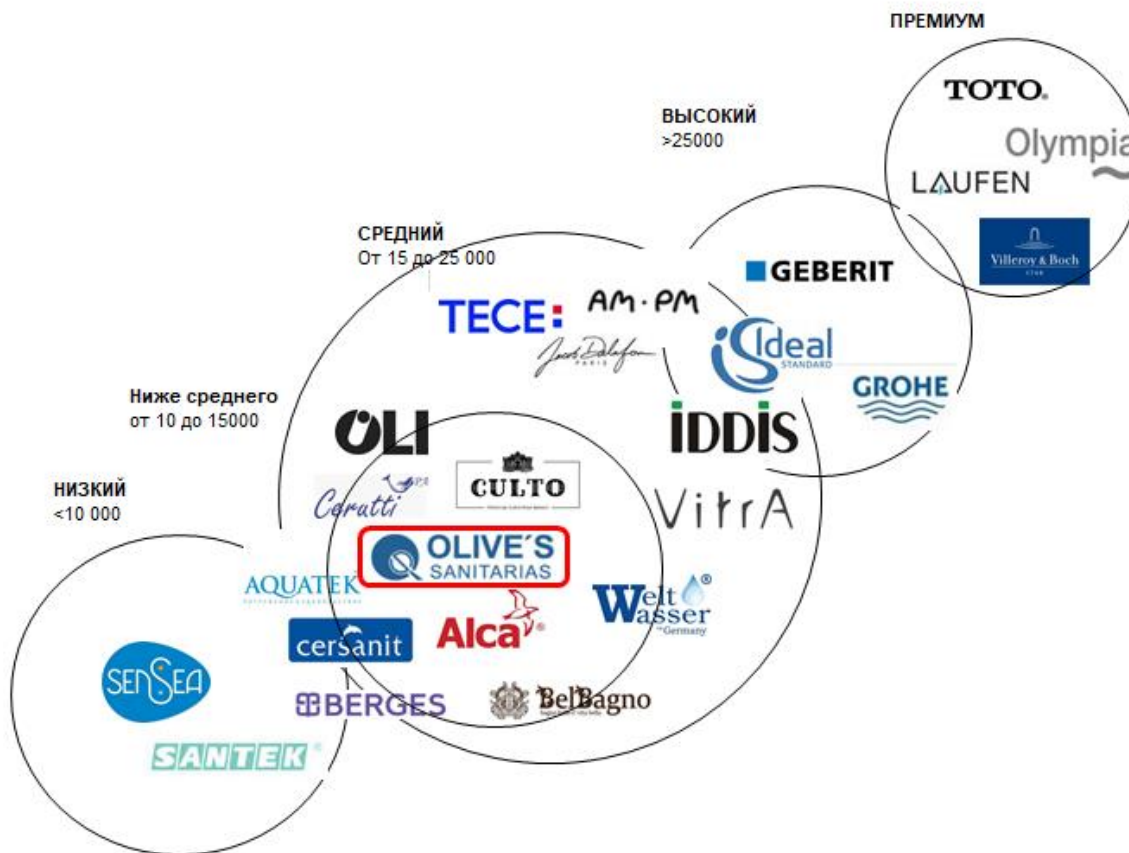

Цены на инсталляции OLIVE'S ниже, чем на аналогичные позиции из среднего и высокого сегмента.

Ценовые сегменты указаны примерно, т.к. более дорогих брендов, например Grohe и Geberit есть более дешевые инсталляции (другая производственная площадка), также некоторые европейские бренды уходят с рынка РФ.