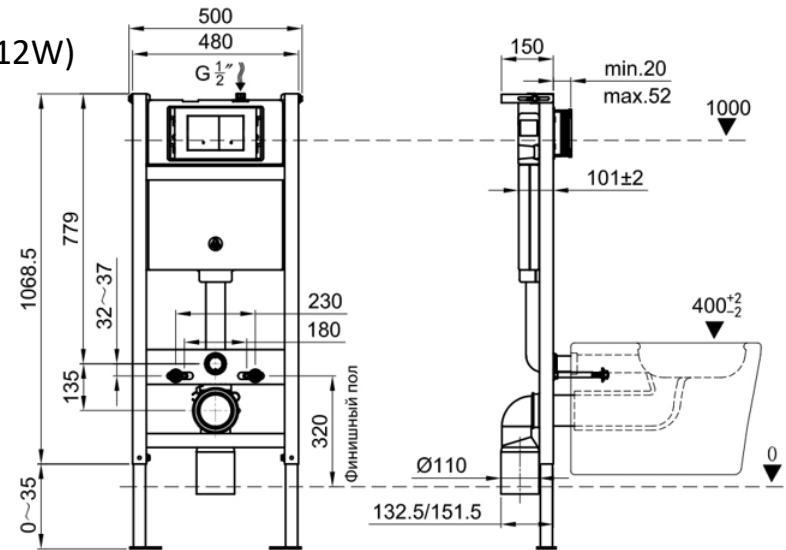

Инсталляция 48 см (без клавиши) M48010

новинка

- Ширина рамы: 48 см
- Материал рамы: сталь
- Механическая система управления
- Бачок пластиковый с термоизоляцией
- Глубина бачка: 10 см (ультратонкий!)
- 2-режимная сливная арматура (3/6 л)
- Фановая труба для подключения к канализации
- Комплект переходных патрубков
- Комплект крепления унитаза и инсталляции
- Заглушки.

Инсталляция 58 см (без клавиши) M58008

новинка

- Ширина рамы: 58 см
- Материал рамы: сталь
- Механическая система управления
- Бачок пластиковый с термоизоляцией
- Глубина бачка: 8 см (ультратонкий!)
- 2-режимная сливная арматура (3/6 л)
- Фановая труба для подключения к канализации
- Комплект переходных патрубков
- Комплект крепления унитаза и инсталляции
- Заглушки.

Инсталляция 48 см (с клавишей) M48010-PR412C

новинка

Клавиша в комплекте (PR412C)

- Цвет клавиши: хром глянцевый
- Механическая система управления
- Ширина рамы: 48 см
- Материал рамы: сталь
- Бачок пластиковый с термоизоляцией
- Глубина бачка: 10 см (ультратонкий!)
- 2-режимная сливная арматура (3/6 л)
- Фановая труба для подключения к канализации
- Комплект переходных патрубков
- Комплект крепления унитаза и инсталляции
- Заглушки.

Инсталляция 48 см (с клавишей) M48010-PR412W

новинка

Клавиша в комплекте (PR412W)

- Цвет клавиши: белый матовый
- Механическая система управления
- Ширина рамы: 48 см
- Материал рамы: сталь
- Бачок пластиковый с термоизоляцией
- Глубина бачка: 10 см (ультратонкий!)
- 2-режимная сливная арматура (3/6 л)
- Фановая труба для подключения к канализации
- Комплект переходных патрубков
- Комплект крепления унитаза и инсталляции
- Заглушки.