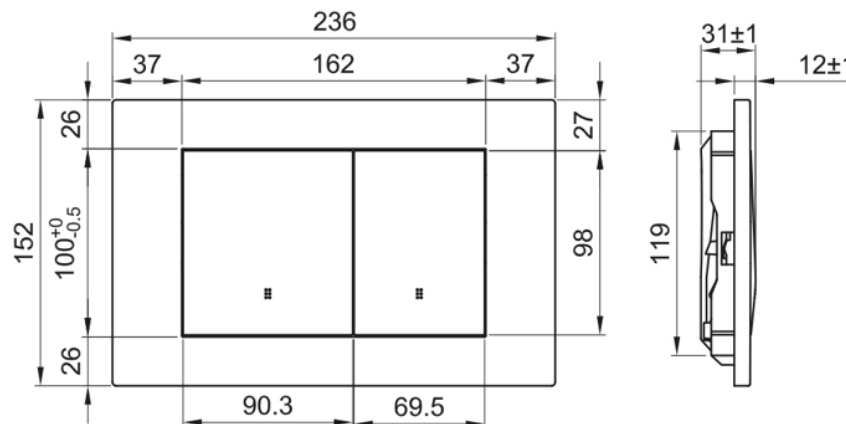

Серия PORTO

PR412C глянцевый хром

PR412G матовый хром

- материал: ABS-пластик;
- для механических систем управления
- размер: 152X236X31 мм

Серия PORTO

PR412W белый матовый

PR412B черный матовый

- материал: ABS-пластик;
- для механических систем управления
- размер: 152X236X31 мм

Серия PLAZA

PL411C глянцевый хром

PL411G матовый хром

- материал: ABS-пластик;
- для механических систем управления
- размер: 153X237X29 мм

Серия PLAZA

PL411W белый матовый

PL411B черный матовый

- материал: ABS-пластик;
- для механических систем управления
- размер: 153X237X29 мм

Серия SIERRA

SR419C глянцевый хром

SR419G матовый хром

- материал: ABS-пластик;
- для механических систем управления
- размер: 152X236X28 мм

Серия SIERRA

SR419W белый матовый

SR419B черный матовый

- материал: ABS-пластик;
- для механических систем управления
- размер: 152X236X28 мм