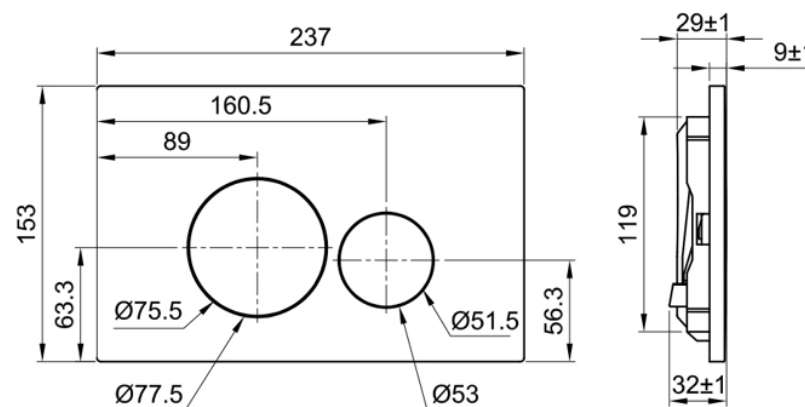

Серия PORTO

PR412C глянцевый хром

PR412G матовый хром

- материал: ABS-пластик;
- для механических систем управления
- размер: 152X236X31 мм

Серия PORTO

PR412W белый матовый

PR412B черный матовый

- материал: ABS-пластик;
- для механических систем управления
- размер: 152X236X31 мм

Серия PLAZA

PL411C глянцевый хром

PL411G матовый хром

- материал: ABS-пластик;
- для механических систем управления
- размер: 153X237X29 мм

Серия PLAZA

PL411W белый матовый

PL411B черный матовый

- материал: ABS-пластик;
- для механических систем управления
- размер: 153X237X29 мм

Серия SIERRA

SR419C глянцевый хром

SR419G матовый хром

- материал: ABS-пластик;
- для механических систем управления
- размер: 152X236X28 мм

Серия SIERRA

SR419W белый матовый

SR419B черный матовый

- материал: ABS-пластик;
- для механических систем управления
- размер: 152X236X28 мм